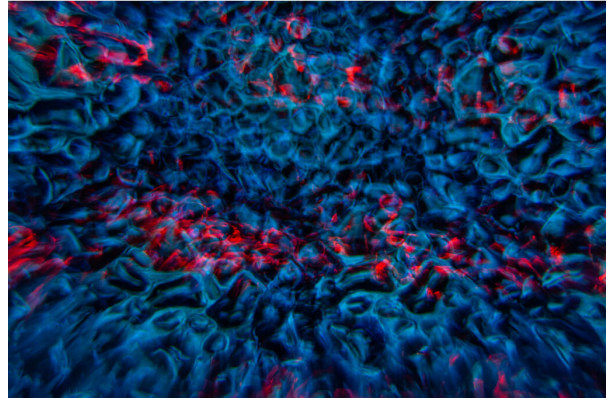

Galerie photos