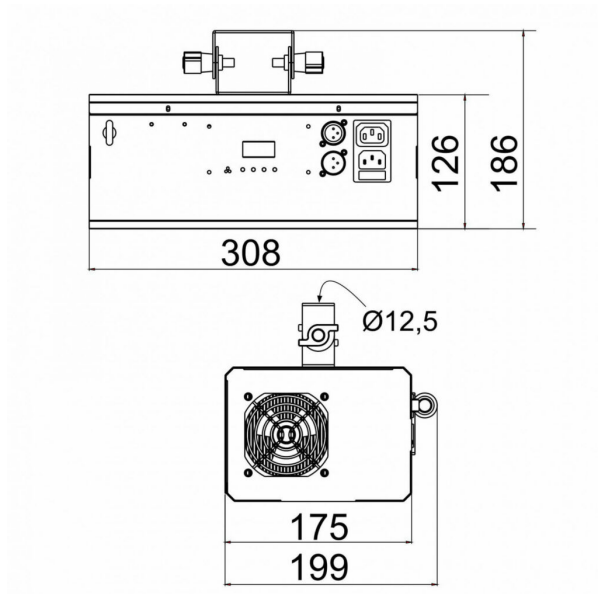

Caractéristiques

Marque	JB Systems
Indice de protection	IP20
Type de lampe	LED
Puissance	100 W
Fonction	1 miroir parabolique, 6 couleurs, Télécommande filaire (non incluse)
Protocole	DMX

Accessoires recommandés

IR-3 REMOTE

2,60 € TTC

Réf: B05557

Galerie photos

www.hitmusic.eu