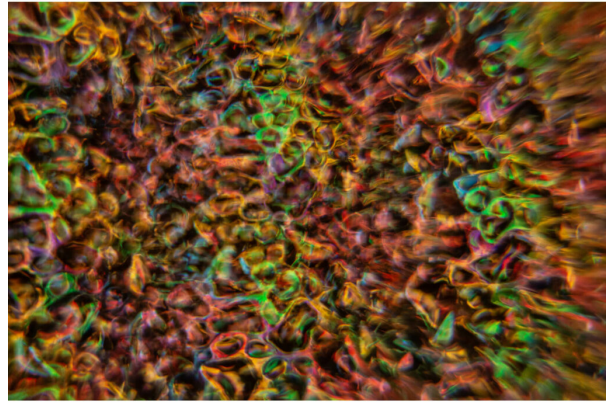

www.hitmusic.eu