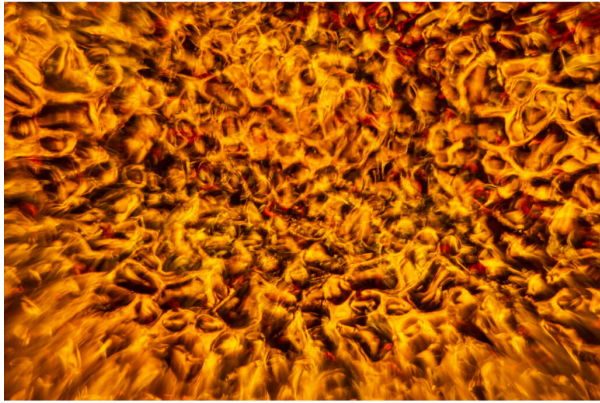

www.hitmusic.eu