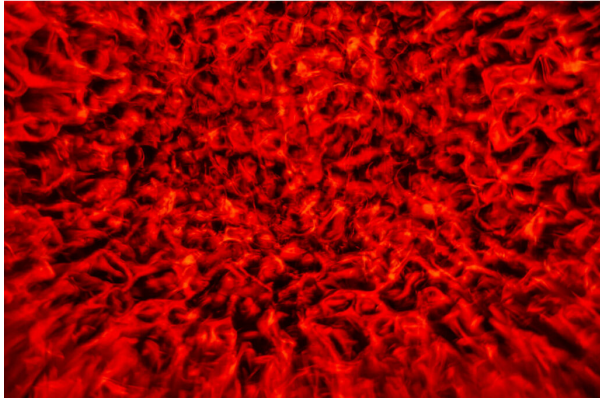

Galerie photos