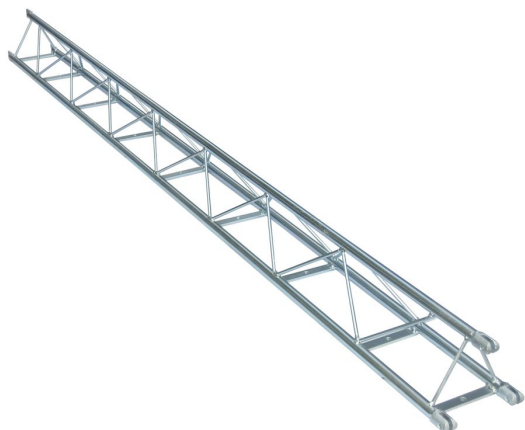

DJ-TRUSS 150

Référence: B00740

73,90 € TTC

DJ-Truss: straight L=1,5m

- Structure en acier très compacte mais très robuste, section 150.
- Les tubes en acier ont chacun un diamètre de 20 mm et sont galvanisés pour créer un bel aspect argenté et brillant.
- Parfait pour les applications mobiles (DJ Light bridge).
- Très joli également comme support élégant pour fixer les projecteurs PAR16/20/30/36 dans les intérieurs modernes.
- Longueur = 1,5 m

Caractéristiques

Marque	Hilec
Longueur	150 cm
Couleur de finition	Argent
Famille	Triangulaire 290
Structure	Poutre

Galerie photos

 **hitmusic**
Fabrique sensorielle

www.hitmusic.eu