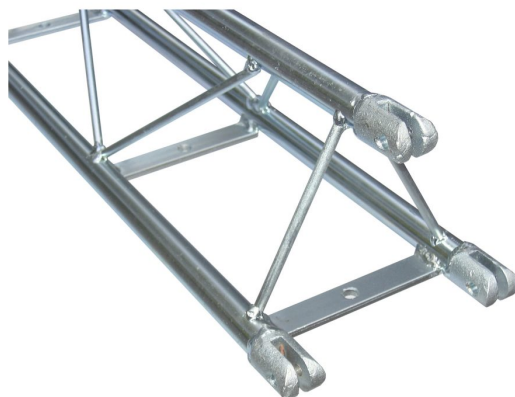

DJ-TRUSS 150

Référence: B00740

73,90 € TTC

DJ-Truss: straight L=1,5m

- Structure en acier très compacte mais très robuste, section 150.
- Les tubes en acier ont chacun un diamètre de 20 mm et sont galvanisés pour créer un bel aspect argenté et brillant.
- Parfait pour les applications mobiles (DJ Light bridge).
- Très joli également comme support élégant pour fixer les projecteurs PAR16/20/30/36 dans les intérieurs modernes.
- Longueur = 1,5 m

Caractéristiques

Marque	Hilec
Longueur	150 cm
Couleur de finition	Argent
Famille	Triangulaire 290
Structure	Poutre

Galerie photos

 **hitmusic**
Fabrique sensorielle

www.hitmusic.eu