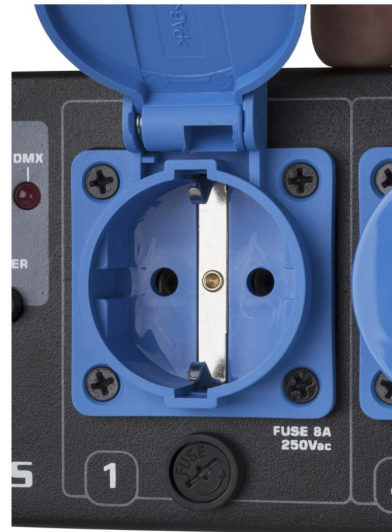

Galerie photos