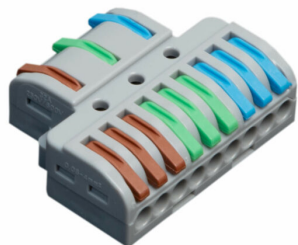

## **FastCon-1333POW**

Référence: H11600

**36,00 € TTC**

10 connecteurs rapides Power 1 x 3 IN vers 3 x 3 OUT

## Galerie photos

**FastCon-1333POW**

**FastCon-1333DMX**