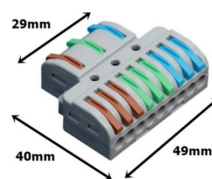

FastCon-1333POW

FastCon-1333DMX