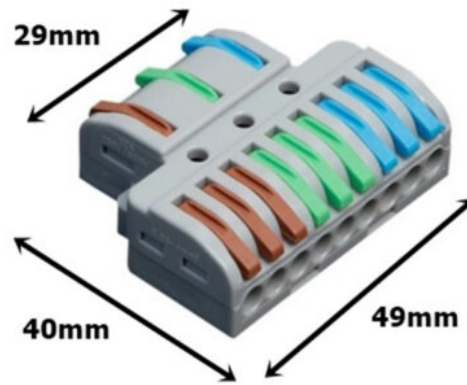

Galerie photos

FastCon-1333POW