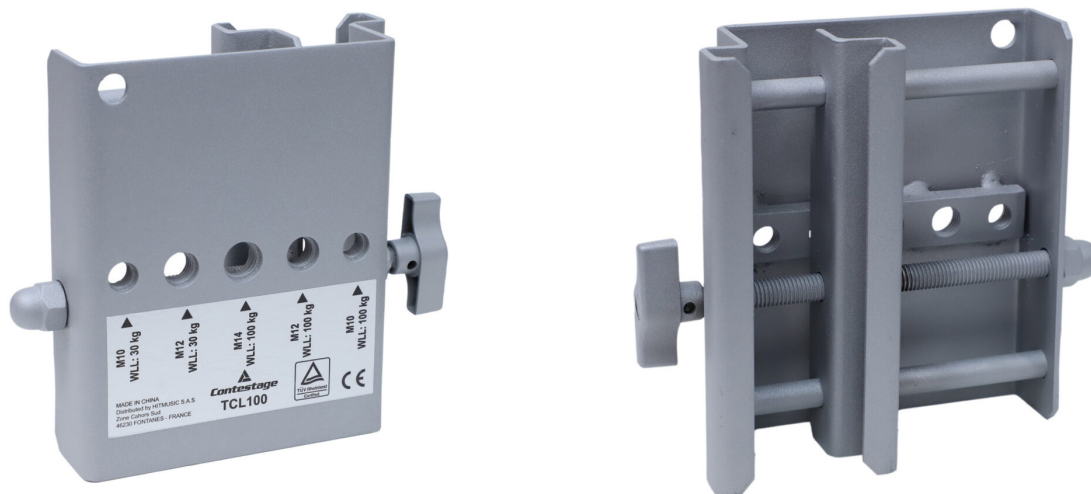

TCL100

Référence: H11559

32,00 € TTC

Support d'accroche pour profilé de chapiteau **Remplace le modèle TCL100 (H11106)**

Support d'accroche pour profilé de chapiteau

CMU : 100 kg

Couleur : argent

Identique au modèle [TCL100 \(H11106\)](#)

Caractéristiques

| | |
|------------------|------------|
| Marque | ConteStage |
| CMU | 100 kg |
| Structure | Support |

Galerie photos

www.hitmusic.eu