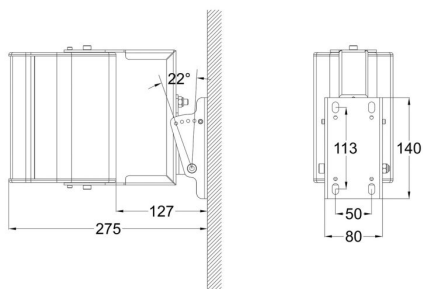

Galerie photos

www.hitmusic.eu