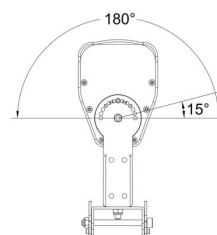

Galerie photos

www.hitmusic.eu