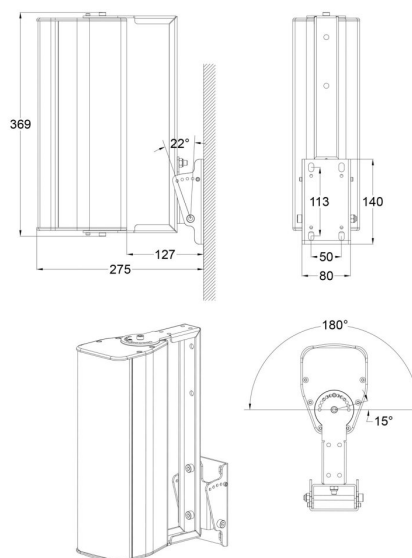

Galerie photos

---

hitmusic
Fabrique sensorielle

www.hitmusic.eu