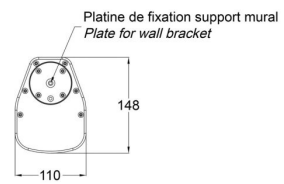

iLINE43w

Référence: H10936

209,00 € TTC

Colonne 80W sous 8 Ohms avec 4 haut-parleurs 3 pouces pour l'installation - Blanche

- Puissance : 80W RMS / 160W max.
- Réponse en fréquence : 135 Hz - 17 KHz
- Sensibilité axiale(1W/1m) : 92 dB
- SPL max. : 114 dB
- Impédance nominale : 8 Ohms
- Haut-parleurs : 4 x 3 pouces
- Dimensions : 110 x 350 x 148,5 mm
- Poids net : 4 kg
- Dispersion horizontale : 115°
- Dispersion verticale : 20°
- Connecteurs : Entrée/Sortie Speakon
- Matières :
 - Corps en aluminium moulé
 - Grille métallique intégrale
- Systèmes de fixation :
 - Platine pour lyre d'accroche murale iLINE43supw
 - Embase 35 mm pour pieds d'enceintes.

Caractéristiques

Marque	Audiophony
Taille du modèle	3"
Puissance	80 W rms
Impédance	8 Ω
Famille	iLINE
Indice de protection	IP20

Accessoires recommandés

iLINE43supw

49,00 € TTC

Réf: H10937

Galerie photos

www.hitmusic.eu