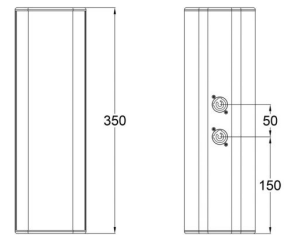

iLINE43w

Référence: H10936

209,00 € TTC

Colonne 80W sous 8 Ohms avec 4 haut-parleurs 3 pouces pour l'installation - Blanche

- Puissance : 80W RMS / 160W max.
- Réponse en fréquence : 135 Hz - 17 KHz
- Sensibilité axiale(1W/1m) : 92 dB
- SPL max. : 114 dB
- Impédance nominale : 8 Ohms
- Haut-parleurs : 4 x 3 pouces
- Dimensions : 110 x 350 x 148,5 mm
- Poids net : 4 kg
- Dispersion horizontale : 115°
- Dispersion verticale : 20°
- Connecteurs : Entrée/Sortie Speakon
- Matières :
 - Corps en aluminium moulé
 - Grille métallique intégrale
- Systèmes de fixation :
 - Platine pour lyre d'accroche murale iLINE43supw
 - Embase 35 mm pour pieds d'enceintes.

Caractéristiques

Marque	Audiophony
Taille du modèle	3"
Puissance	80 W rms
Impédance	8 Ω
Famille	iLINE
Indice de protection	IP20

Accessoires recommandés

iLINE43supw

49,00 € TTC

Réf: H10937

Galerie photos

www.hitmusic.eu