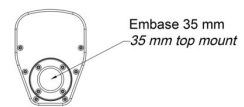

iLINE43w

Référence: H10936

209,00 € TTC

Colonne 80W sous 8 Ohms avec 4 haut-parleurs 3 pouces pour l'installation - Blanche

- Puissance : 80W RMS / 160W max.
- Réponse en fréquence : 135 Hz - 17 KHz
- Sensibilité axiale(1W/1m) : 92 dB
- SPL max. : 114 dB
- Impédance nominale : 8 Ohms
- Haut-parleurs : 4 x 3 pouces
- Dimensions : 110 x 350 x 148,5 mm
- Poids net : 4 kg
- Dispersion horizontale : 115°
- Dispersion verticale : 20°
- Connecteurs : Entrée/Sortie Speakon
- Matières :
 - Corps en aluminium moulé
 - Grille métallique intégrale
- Systèmes de fixation :
 - Platine pour lyre d'accroche murale iLINE43supw
 - Embase 35 mm pour pieds d'enceintes.

Caractéristiques

Marque	Audiophony
Taille du modèle	3"
Puissance	80 W rms
Impédance	8 Ω
Famille	iLINE
Indice de protection	IP20

Accessoires recommandés

iLINE43supw

49,00 € TTC

Réf: H10937

Galerie photos

www.hitmusic.eu