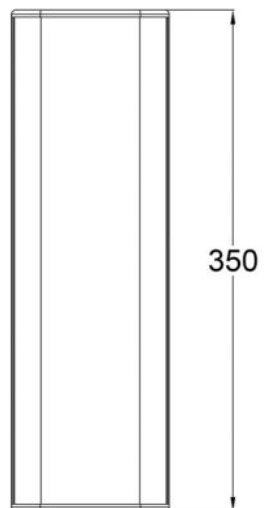

## iLINE43w

Colonne 80W sous 8 Ohms avec 4 haut-parleurs 3 pouces pour l'installation - Blanche

Référence: H10936

**209,00 € TTC**

- Puissance : 80W RMS / 160W max.
- Réponse en fréquence : 135 Hz - 17 KHz
- Sensibilité axiale(1W/1m) : 92 dB
- SPL max. : 114 dB
- Impédance nominale : 8 Ohms
- Haut-parleurs : 4 x 3 pouces
- Dimensions : 110 x 350 x 148,5 mm
- Poids net : 4 kg
- Dispersion horizontale : 115°
- Dispersion verticale : 20°
- Connecteurs : Entrée/Sortie Speakon
- Matières :
  - Corps en aluminium moulé
  - Grille métallique intégrale
- Systèmes de fixation :
  - Platine pour lyre d'accroche murale iLINE43supw
  - Embase 35 mm pour pieds d'enceintes.

## Caractéristiques

<b>Marque</b>	Audiophony
<b>Taille du modèle</b>	3"
<b>Puissance</b>	80 W rms
<b>Impédance</b>	8 Ω
<b>Famille</b>	iLINE
<b>Indice de protection</b>	IP20

**119,00 € TTC**

Réf: H11417

## Galerie photos

Platine de fixation support mural  
*Plate for wall bracket*

Embase 35 mm  
*35 mm top mount*