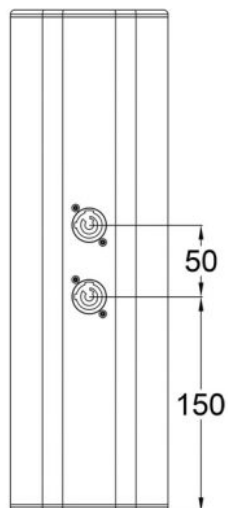

## iLINE43w

Colonne 80W sous 8 Ohms avec 4 haut-parleurs 3 pouces pour l'installation - Blanche

Référence: H10936

**209,00 € TTC**

- Puissance : 80W RMS / 160W max.
- Réponse en fréquence : 135 Hz - 17 KHz
- Sensibilité axiale(1W/1m) : 92 dB
- SPL max. : 114 dB
- Impédance nominale : 8 Ohms
- Haut-parleurs : 4 x 3 pouces
- Dimensions : 110 x 350 x 148,5 mm
- Poids net : 4 kg
- Dispersion horizontale : 115°
- Dispersion verticale : 20°
- Connecteurs : Entrée/Sortie Speakon
- Matières :
  - Corps en aluminium moulé
  - Grille métallique intégrale
- Systèmes de fixation :
  - Platine pour lyre d'accroche murale iLINE43supw
  - Embase 35 mm pour pieds d'enceintes.

## Caractéristiques

<b>Marque</b>	Audiophony
<b>Taille du modèle</b>	3"
<b>Puissance</b>	80 W rms
<b>Impédance</b>	8 Ω
<b>Famille</b>	iLINE
<b>Indice de protection</b>	IP20

**119,00 € TTC**

Réf: H11417

## Galerie photos

Platine de fixation support mural  
*Plate for wall bracket*

Embase 35 mm  
*35 mm top mount*