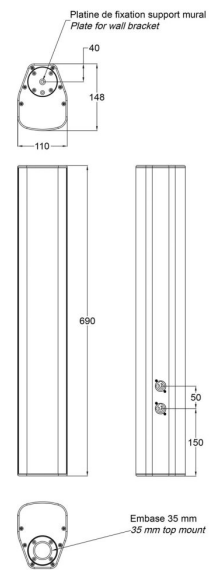

Galerie photos