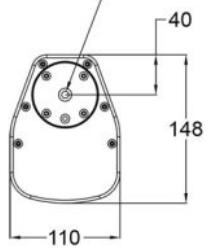

iLINE83w

Colonne 160W sous 16 Ohms avec 8 haut-parleurs 3 pouces pour l'installation - Blanche

Référence: H10938

319,00 € TTC

- Puissance : 160W RMS / 320W max.
- Réponse en fréquence : 135 Hz - 17 KHz
- Sensibilité axiale(1W/1m) : 95 dB
- SPL max. : 120 dB
- Impédance nominale : 16 Ohms
- Haut-parleurs : 8 x 3 pouces
- Dimensions : 110 x 690 x 148,5 mm
- Poids net : 7,6 kg
- Dispersion horizontale : 115°
- Dispersion verticale : 20°
- Connecteurs : Entrée/Sortie Speakon
- Matières :
 - Corps en aluminium moulé
 - Grille métallique intégrale
- Systèmes de fixation :
 - Platine pour lyre d'accroche murale : iLINE83supw
 - Embase 35 mm pour pieds d'enceintes.

Caractéristiques

Marque	Audiophony
Taille du modèle	3"
Puissance	160 W rms
Impédance	16 Ω
Famille	iLINE
Indice de protection	IP20

Références compatibles

iLINE83supw

59,00 € TTC

Réf: H10940

Galerie photos

Platine de fixation support mural
Plate for wall bracket

Embase 35 mm
35 mm top mount