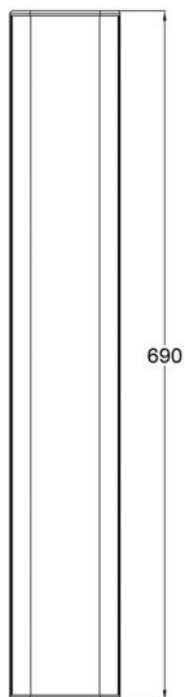

iLINE83w

Colonne 160W sous 16 Ohms avec 8 haut-parleurs 3 pouces pour l'installation - Blanche

Référence: H10938

319,00 € TTC

- Puissance : 160W RMS / 320W max.
- Réponse en fréquence : 135 Hz - 17 KHz
- Sensibilité axiale(1W/1m) : 95 dB
- SPL max. : 120 dB
- Impédance nominale : 16 Ohms
- Haut-parleurs : 8 x 3 pouces
- Dimensions : 110 x 690 x 148,5 mm
- Poids net : 7,6 kg
- Dispersion horizontale : 115°
- Dispersion verticale : 20°
- Connecteurs : Entrée/Sortie Speakon
- Matières :
 - Corps en aluminium moulé
 - Grille métallique intégrale
- Systèmes de fixation :
 - Platine pour lyre d'accroche murale : iLINE83supw
 - Embase 35 mm pour pieds d'enceintes.

Caractéristiques

Marque	Audiophony
Taille du modèle	3"
Puissance	160 W rms
Impédance	16 Ω
Famille	iLINE
Indice de protection	IP20

Références compatibles

iLINE83supw

59,00 € TTC

Réf: H10940

Galerie photos

Platine de fixation support mural
Plate for wall bracket

Embase 35 mm
35 mm top mount