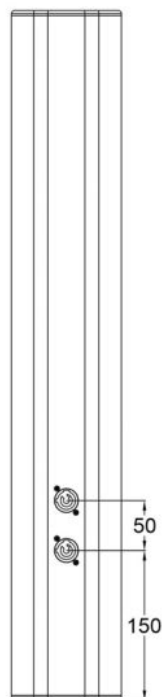

iLINE83w

Colonne 160W sous 16 Ohms avec 8 haut-parleurs 3 pouces pour l'installation - Blanche

Référence: H10938

319,00 € TTC

- Puissance : 160W RMS / 320W max.
- Réponse en fréquence : 135 Hz - 17 KHz
- Sensibilité axiale(1W/1m) : 95 dB
- SPL max. : 120 dB
- Impédance nominale : 16 Ohms
- Haut-parleurs : 8 x 3 pouces
- Dimensions : 110 x 690 x 148,5 mm
- Poids net : 7,6 kg
- Dispersion horizontale : 115°
- Dispersion verticale : 20°
- Connecteurs : Entrée/Sortie Speakon
- Matières :
 - Corps en aluminium moulé
 - Grille métallique intégrale
- Systèmes de fixation :
 - Platine pour lyre d'accroche murale : iLINE83supw
 - Embase 35 mm pour pieds d'enceintes.

Caractéristiques

Marque	Audiophony
Taille du modèle	3"
Puissance	160 W rms
Impédance	16 Ω
Famille	iLINE
Indice de protection	IP20

Références compatibles

iLINE83supw

59,00 € TTC

Réf: H10940

Galerie photos

Platine de fixation support mural
Plate for wall bracket

Embase 35 mm
35 mm top mount