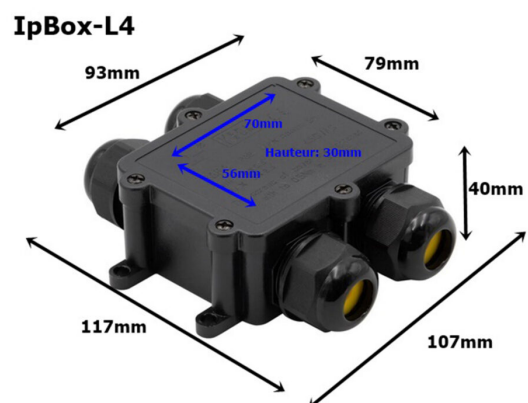

Galerie photos

www.hitmusic.eu