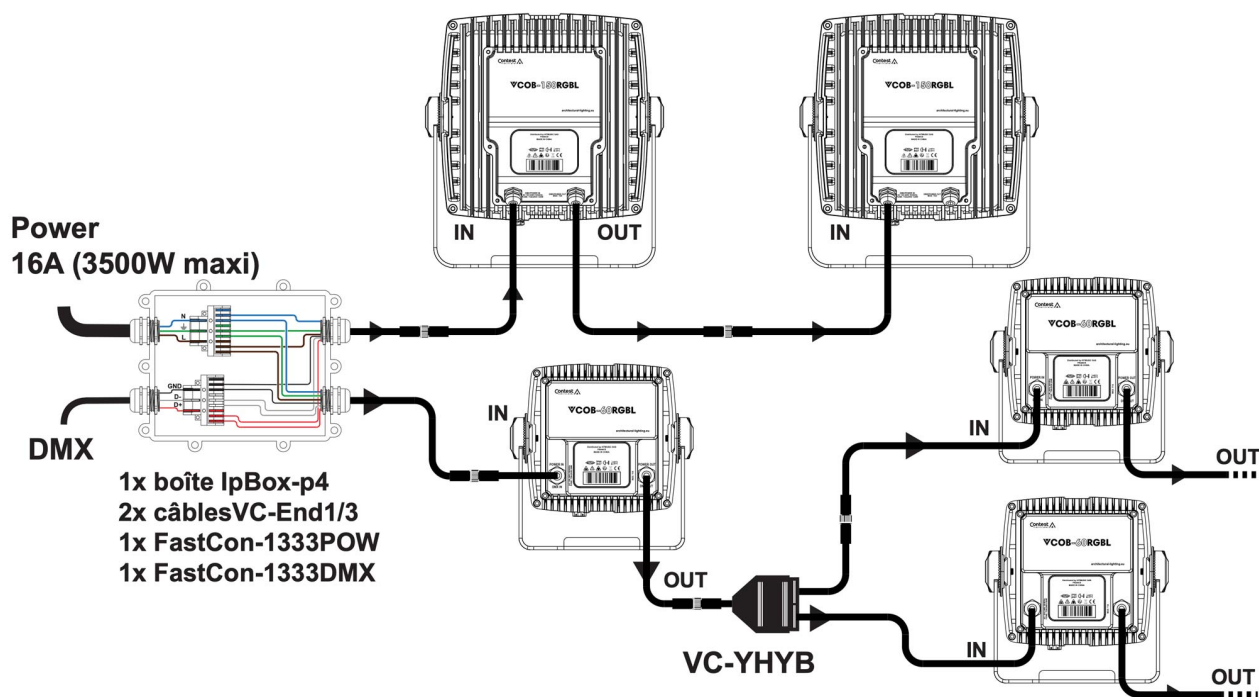

## IPBOX-P4

14,50 € TTC

Boîte étanche IP68 - Large - 4 voies. Pour câble de 4 à 14 mm

UGS : H11591

Catégories : [Boîtiers & connecteurs étanches](#), [Boîtiers de jonctions pour projecteurs](#) [Versatile](#)

Mots clés: [Versatile](#)

EAN13 : 3662009026701

brand Contest Architectural Lighting

Pour les connexions en extérieur qui doivent rester étanches, vous pouvez utiliser une boîte de dérivation ainsi qu'un adaptateur Y hybride pour distribuer l'alimentation et le DMX comme le montre la figure ci-dessous:

## GALERIE D'IMAGES

x 4  
M25  
4 - 8 mm

x 4  
M25  
8 - 12 mm

x 4  
M25  
10 - 14 mm

x 1  
End plug (bouchon d'extrémité)  
4 - 8 mm