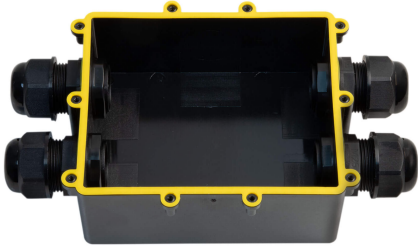

## IPBOX-P4

14,50 € TTC

Boîte étanche IP68 - Large - 4 voies. Pour câble de 4 à 14 mm

UGS : H11591

Catégories : [Boîtiers & connecteurs étanches](#), [Boîtiers de jonctions pour projecteurs](#) [Versatile](#)

Mots clés: [Versatile](#)

EAN13 : 3662009026701

brand Contest Architectural Lighting

Pour les connexions en extérieur qui doivent rester étanches, vous pouvez utiliser une boîte de dérivation ainsi qu'un adaptateur Y hybride pour distribuer l'alimentation et le DMX comme le montre la figure ci-dessous:

## GALERIE D'IMAGES

x 4  
M25  
4 - 8 mm

x 4  
M25  
8 - 12 mm

x 4  
M25  
10 - 14 mm

x 1  
End plug (bouchon d'extrémité)  
4 - 8 mm