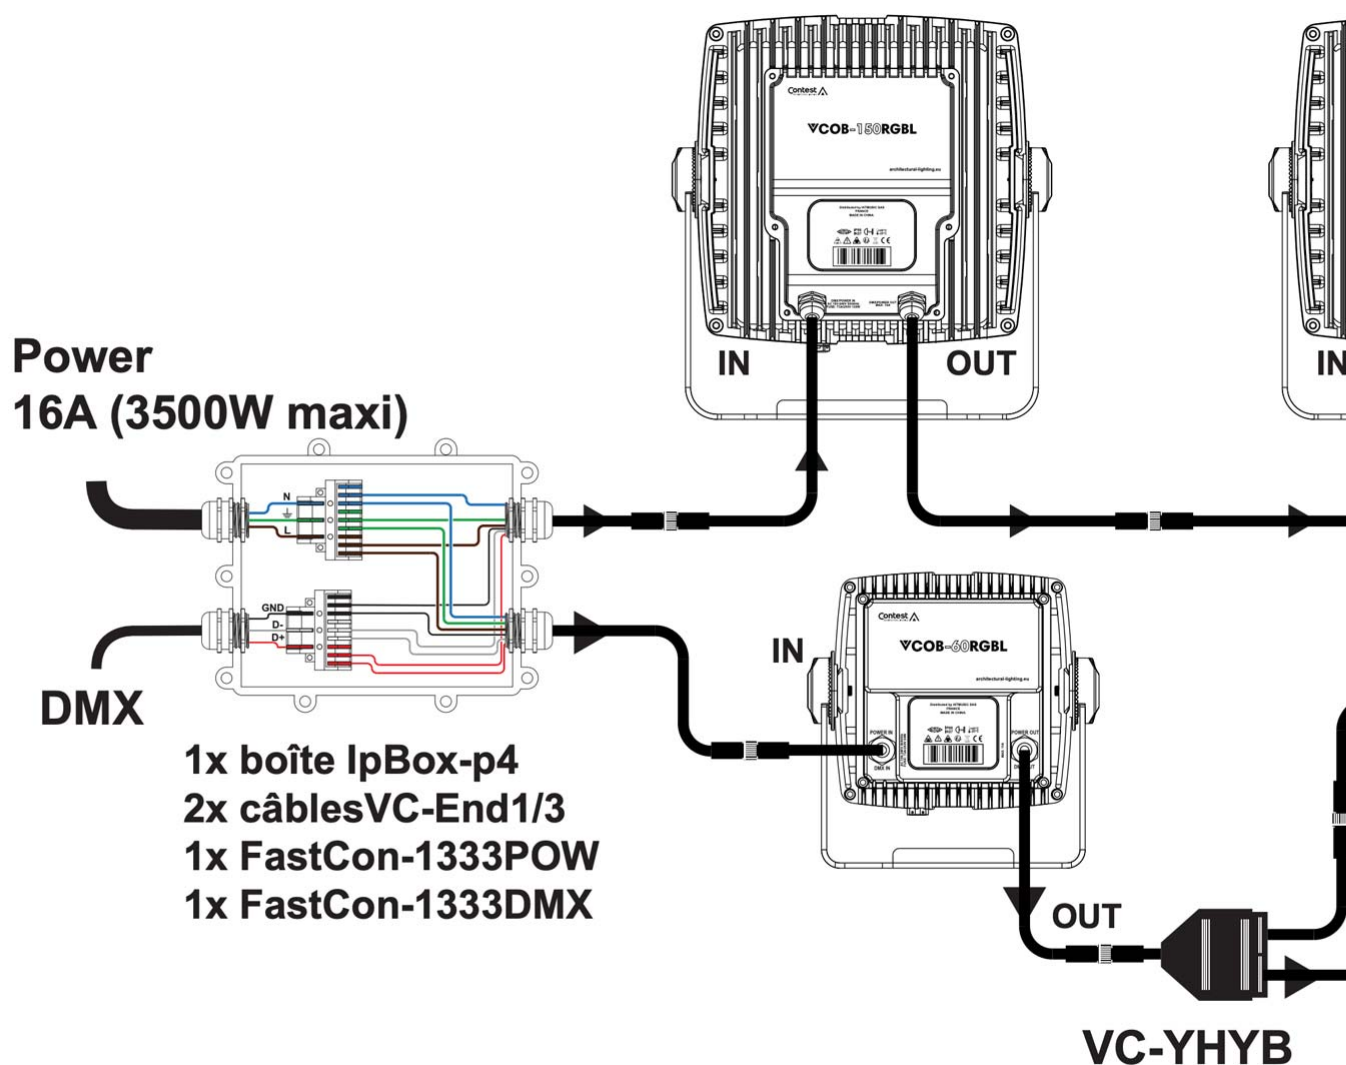

IpBox-P4

Boîte étanche IP68 - Large - 4 voies. Pour câble de 4 à 14 mm

Référence: H11591

14,50 € TTC

Pour les connexions en extérieur qui doivent rester étanches, vous pouvez utiliser une boîte de dérivation ainsi qu'un adaptateur Y hybride pour distribuer l'alimentation et le DMX comme le montre la figure ci-dessous:

Caractéristiques

Marque	Hilec
Indice de protection	IP68

Références compatibles

**FastCon-
1333DMX**

36,00 € TTC

Réf: H11601

**FastCon-
1333POW**

36,00 € TTC

Galerie photos

x 4
M25
4 - 8 mm

x 4
M25
8 - 12 mm

x 4
M25
10 - 14 mm

x 1

End plug (bouchon d'extrémité)
4 - 8 mm