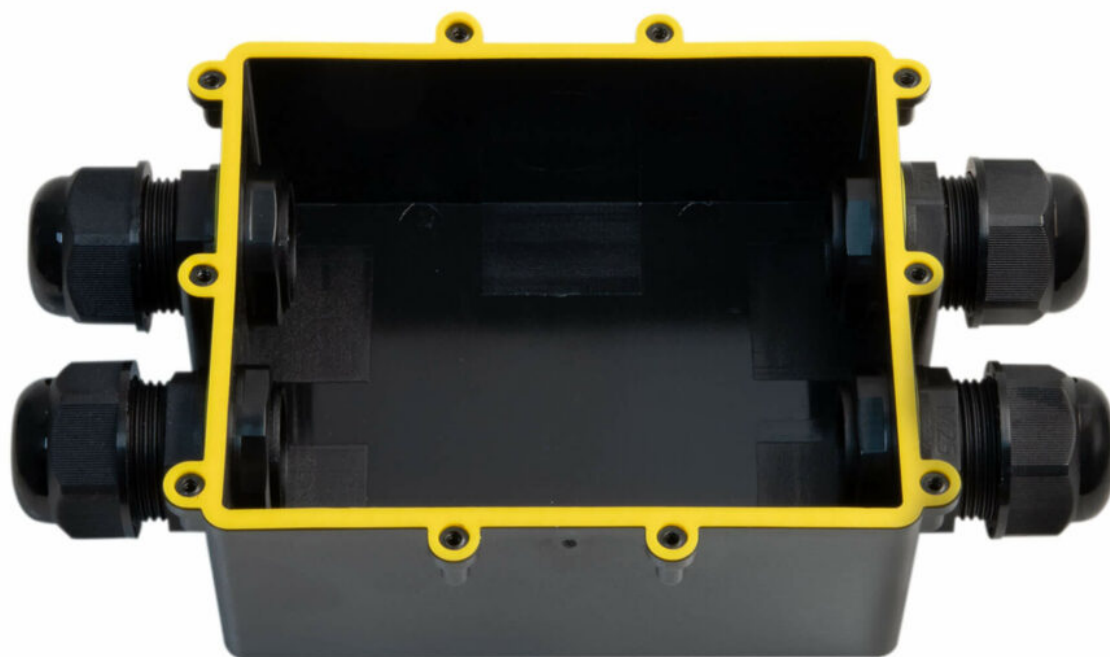

Galerie photos