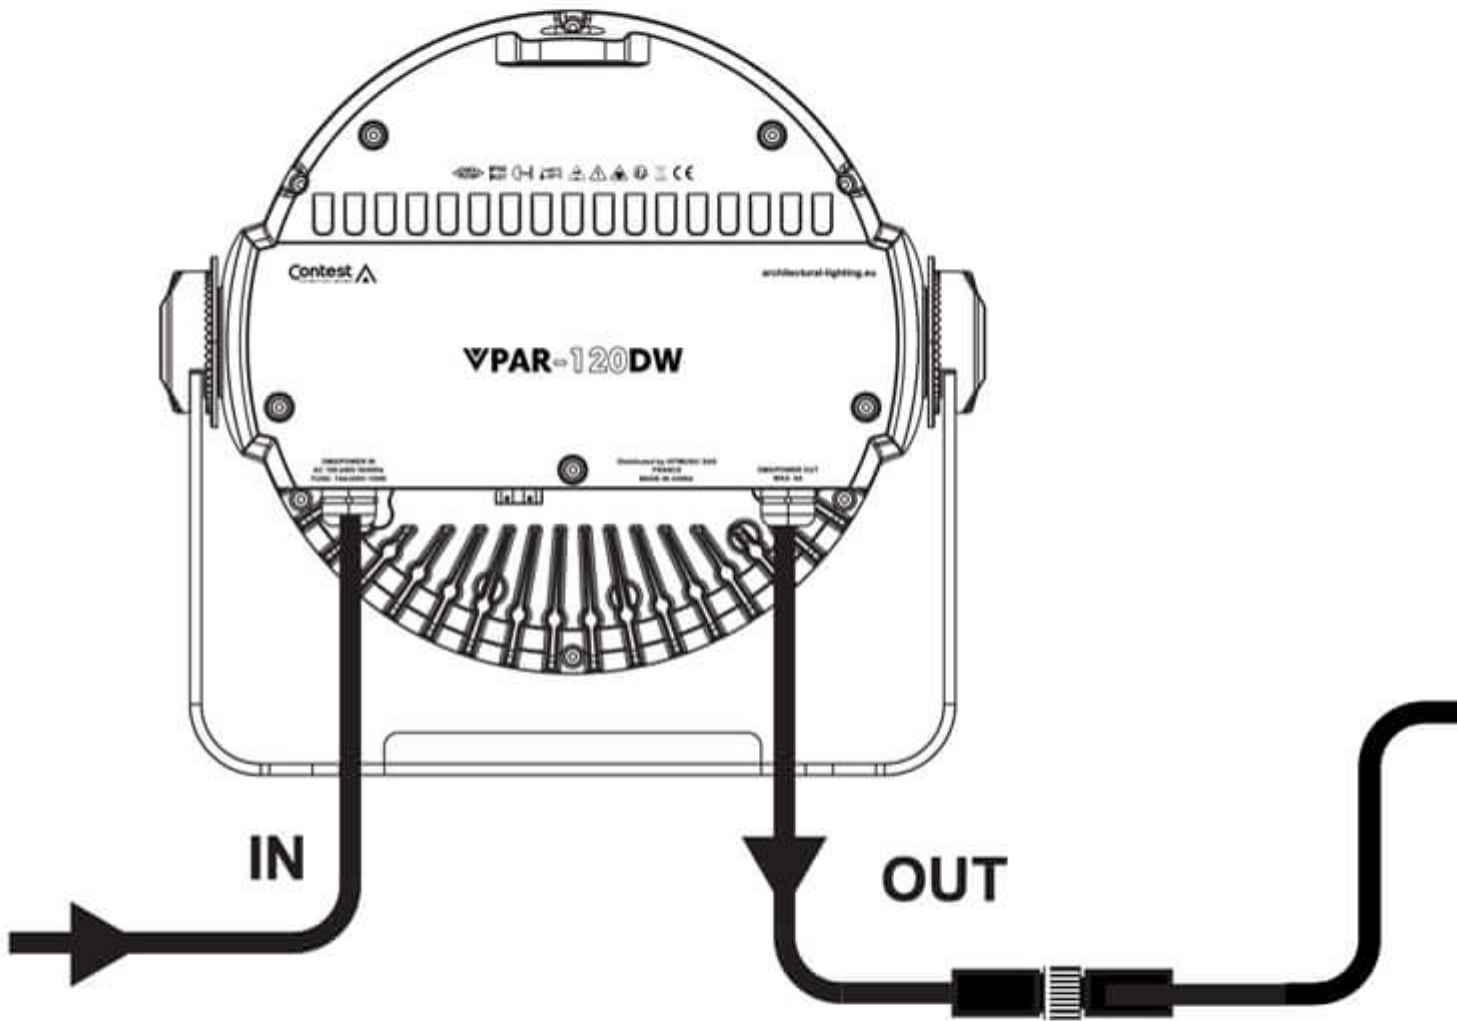

IpBox-P6

Référence: H11592

15,90 € TTC

Boîte étanche IP68 - Large - 6 voies. Pour câble de 4 à 14 mm

Pour pallier au manque de puissance de la ligne ou à la chute de tension due à une grande longueur de câble, il est nécessaire de pouvoir booster l'alimentation. Pour ce faire il faudra utiliser une boîte de dérivation et séparer le DMX sortant du câble hybride en bout de ligne et en isoler l'alimentation. Une nouvelle alimentation secteur pourra alors être injectée dans une ou plusieurs chaînes de projecteurs sur connecteurs hybrides en sortie de boîte comme le montre la figure ci-dessous.

**Booster power IN
16 A (3500W maxi)**

Caractéristiques

Marque	Hilec
Indice de protection	IP68

Accessoires recommandés

FastCon-1333DMX

36,00 € TTC
Réf: H11601

FastCon-1333POW

36,00 € TTC
Réf: H11600

VC-START3

55,00 € TTC
Réf: H11535

Galerie photos

x 6
M25
4 - 8 mm

x 6
M25
8 - 12 mm

x 6
M25
10 - 14 mm

x 2
End plug (bouchon d'extrémité)
4 - 8 mm

IpBox-L4