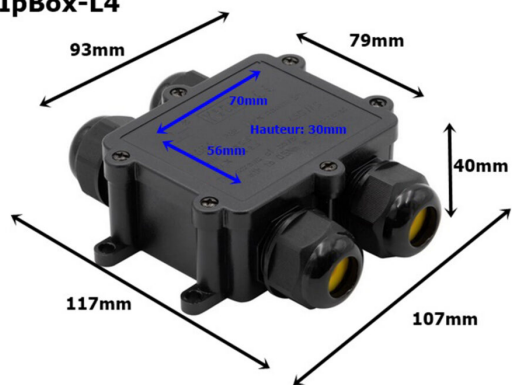

IpBox-P6

Référence: H11592

15,90 € TTC

Boîte étanche IP68 - Large - 6 voies. Pour câble de 4 à 14 mm

Pour pallier au manque de puissance de la ligne ou à la chute de tension due à une grande longueur de câble, il est nécessaire de pouvoir booster l'alimentation. Pour ce faire il faudra utiliser une boîte de dérivation et séparer le DMX sortant du câble hybride en bout de ligne et en isoler l'alimentation. Une nouvelle alimentation secteur pourra alors être injectée dans une ou plusieurs chaînes de projecteurs sur connecteurs hybrides en sortie de boîte comme le montre la figure ci-dessous.

**Booster power IN
16 A (3500W maxi)**

Caractéristiques

Marque	Hilec
Indice de protection	IP68

Accessoires recommandés

FastCon-1333DMX

36,00 € TTC
Réf: H11601

FastCon-1333POW

36,00 € TTC
Réf: H11600

VC-START3

55,00 € TTC
Réf: H11535

Galerie photos

x 6
M25
4 - 8 mm

x 6
M25
8 - 12 mm

x 6
M25
10 - 14 mm

x 2
End plug (bouchon d'extrémité)
4 - 8 mm

IpBox-L4