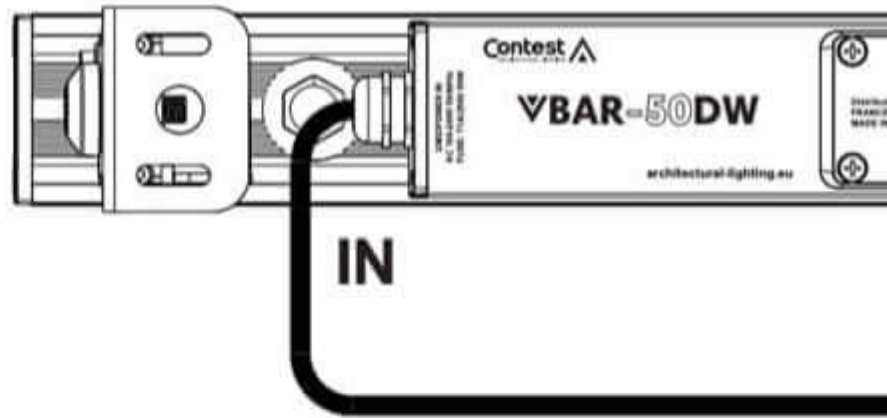

IpBox-P6

Référence: H11592

15,90 € TTC

Boîte étanche IP68 - Large - 6 voies. Pour câble de 4 à 14 mm

Pour pallier au manque de puissance de la ligne ou à la chute de tension due à une grande longueur de câble, il est nécessaire de pouvoir booster l'alimentation. Pour ce faire il faudra utiliser une boîte de dérivation et séparer le DMX sortant du câble hybride en bout de ligne et en isoler l'alimentation. Une nouvelle alimentation secteur pourra alors être injectée dans une ou plusieurs chaînes de projecteurs sur connecteurs hybrides en sortie de boîte comme le montre la figure ci-dessous.

**Booster power IN
16 A (3500W maxi)**

Caractéristiques

Marque	Hilec
Indice de protection	IP68

Accessoires recommandés

FastCon-1333DMX

36,00 € TTC
Réf: H11601

FastCon-1333POW

36,00 € TTC
Réf: H11600