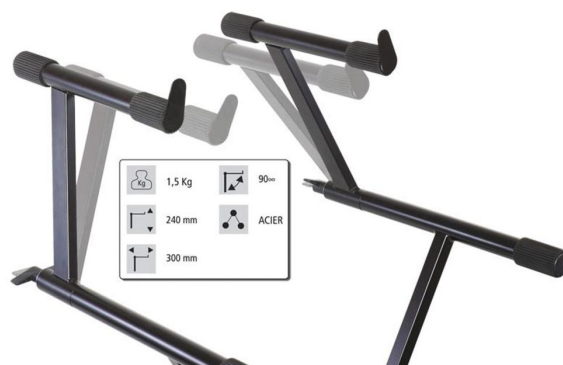

KB-EXT90

Référence: H8228

32,50 € TTC

Extension pour support de régie - droite

Caractéristiques

Marque	Hilec
---------------	-------

Galerie photos

 **hitmusic**
Fabrique sensorielle