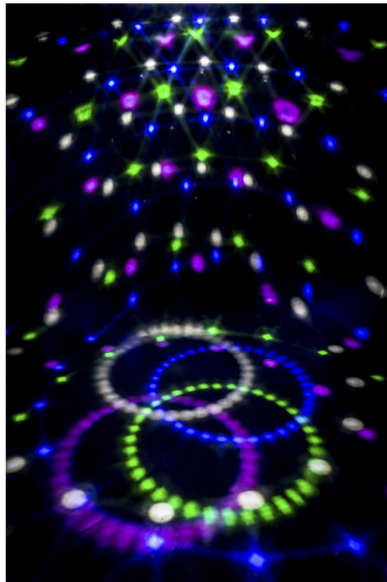

LED DIAMOND II

Référence: B04188

49,00 € TTC

Un projecteur LED contrôlé par DMX très attrayant et compact

- Un projecteur LED contrôlé par DMX très attrayant et compact.
- Les diverses lentilles projettent de nombreux faisceaux de couleur nette sur plus de 360 degrés !
- Des programmes internes dynamiques pour de merveilleux shows
- Gradation de 0 à 100 % et stroboscope ultrarapide
- Doté de 6 puissantes LED de 3 W (1 rouge + 1 verte + 1 bleue + 1 blanche + 1 orange + 1 violette)
 - Des couleurs brillantes !
 - Très basse consommation d'énergie
- Différents modes d'utilisation pour un maximum de flexibilité :
 - 6 canaux de contrôle DMX : rotation + contrôle de couleur + stroboscope + activation sonore
 - 1 canal de contrôle DMX : pour une simplification extrême des opérations DMX
 - Mode autonome : statique ou à activation sonore par microphone interne
 - Mode maître/esclave : des shows magnifiquement synchronisés

Caractéristiques

Marque	JB Systems
Couleurs pilotables	Ambre, RGBW, Violet
Indice de protection	IP20
Protocole	DMX

Galerie photos

 **hitmusic**
Fabrique sensorielle

www.hitmusic.eu