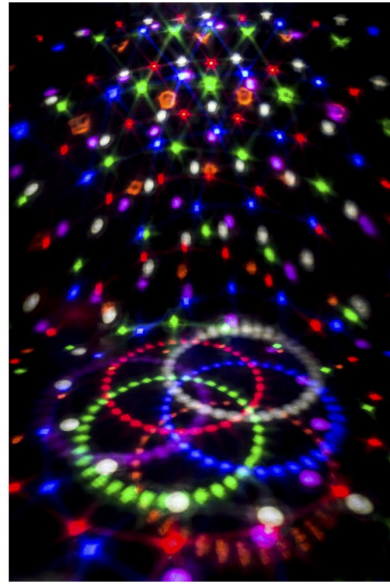

LED DIAMOND II

Référence: B04188

49,00 € TTC

Un projecteur LED contrôlé par DMX très attrayant et compact

- Un projecteur LED contrôlé par DMX très attrayant et compact.
- Les diverses lentilles projettent de nombreux faisceaux de couleur nette sur plus de 360 degrés !
- Des programmes internes dynamiques pour de merveilleux shows
- Gradation de 0 à 100 % et stroboscope ultrarapide
- Doté de 6 puissantes LED de 3 W (1 rouge + 1 verte + 1 bleue + 1 blanche + 1 orange + 1 violette)
 - Des couleurs brillantes !
 - Très basse consommation d'énergie
- Différents modes d'utilisation pour un maximum de flexibilité :
 - 6 canaux de contrôle DMX : rotation + contrôle de couleur + stroboscope + activation sonore
 - 1 canal de contrôle DMX : pour une simplification extrême des opérations DMX
 - Mode autonome : statique ou à activation sonore par microphone interne
 - Mode maître/esclave : des shows magnifiquement synchronisés

Caractéristiques

Marque	JB Systems
Couleurs pilotables	Ambre, RGBW, Violet
Indice de protection	IP20
Protocole	DMX

Galerie photos

 **hitmusic**
Fabrique sensorielle

www.hitmusic.eu