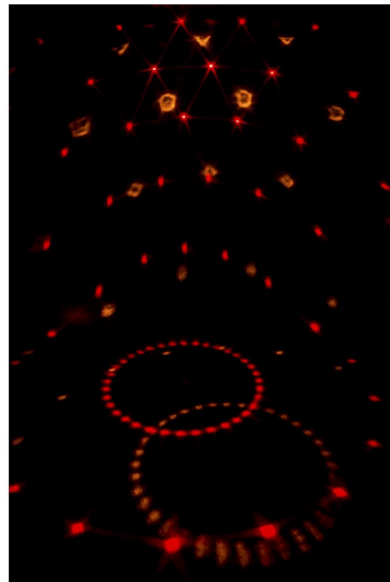

LED DIAMOND II

Référence: B04188

49,00 € TTC

Un projecteur LED contrôlé par DMX très attrayant et compact

- Un projecteur LED contrôlé par DMX très attrayant et compact.
- Les diverses lentilles projettent de nombreux faisceaux de couleur nette sur plus de 360 degrés !
- Des programmes internes dynamiques pour de merveilleux shows
- Gradation de 0 à 100 % et stroboscope ultrarapide
- Doté de 6 puissantes LED de 3 W (1 rouge + 1 verte + 1 bleue + 1 blanche + 1 orange + 1 violette)
 - Des couleurs brillantes !
 - Très basse consommation d'énergie
- Différents modes d'utilisation pour un maximum de flexibilité :
 - 6 canaux de contrôle DMX : rotation + contrôle de couleur + stroboscope + activation sonore
 - 1 canal de contrôle DMX : pour une simplification extrême des opérations DMX
 - Mode autonome : statique ou à activation sonore par microphone interne
 - Mode maître/esclave : des shows magnifiquement synchronisés

Caractéristiques

Marque	JB Systems
Couleurs pilotables	Ambre, RGBW, Violet
Indice de protection	IP20
Protocole	DMX

Galerie photos

 **hitmusic**
Fabrique sensorielle

www.hitmusic.eu