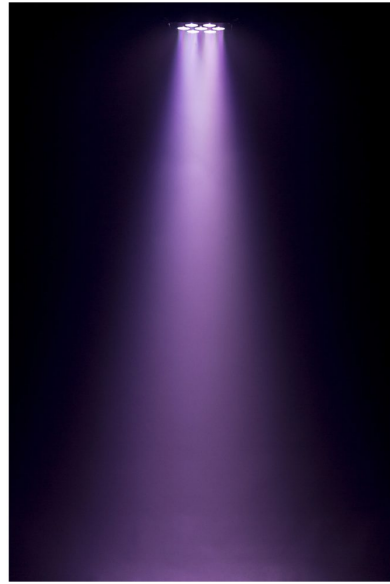

LED PLANO 7FC-WHITE

Référence: B04959

169,00 € TTC

Projecteur LED plat 7 x 8 W RGBW

- Un projecteur LED extrêmement compact à faible consommation électrique !
- Équipé de 7 LED 8 W RVB et Blanc
- Télécommande IR incluse
- Prêt pour une connexion DMX sans fil : il suffit de brancher une clé électronique WTR-DMX ! (Numéro de référence Briteq ® : 4645)
- Différents modes de fonctionnement :
 - **Autonome avec télécommande IR** : motifs de couleur automatiques ou synchronisés sur le rythme.
 - **Mode maître/esclave** : branchez ensemble plusieurs projecteurs pour de merveilleux spectacles de lumière préprogrammés ou synchronisés sur la musique.
 - **Contrôlé par DMX** : différents modes de canal avec sélection d'un programme et contrôle RVB individuel.
 - Utilisable avec les contrôleurs **LEDCON-02 Mk2** ou **LEDCON-XL**.
- Parfait pour les applications mobiles : consommation d'énergie très faible et encombrement minimal.
- Plusieurs utilisations possibles : discothèques, DJ, compagnies de location, etc.
- Fonctions de gradation 0 à 100 % et stroboscope ultrarapide (pas besoin de stroboscopes supplémentaires !).
- Afficheur LED sur 4 caractères pour simplifier la navigation par menu.
- Support double : installation simple comme projecteur de sol !

Caractéristiques

Marque	JB Systems
Puissance	56 W
Couleurs pilotables	RGBW
Indice de protection	IP20
Fonction	Télécommande sans fil
Protocole	DMX, Wireless DMX
Type de lampe	LED

Galerie photos

www.hitmusic.eu