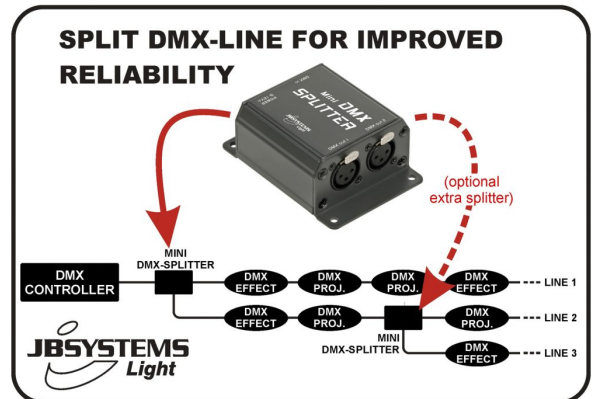

Galerie photos