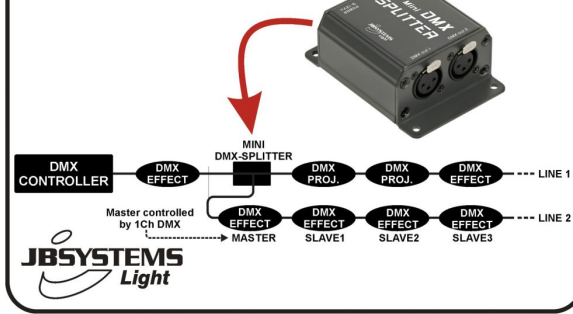

## MINI DMX-SPLITTER

Référence: B04630

43,90 € TTC

Mini DMX splitter 1in/2out

- Voici une solution parfaite pour éviter les problèmes engendrés par les ensembles DMX : ce mini-splitter DMX divise n'importe quelle chaîne DMX en deux lignes séparées qui n'interféreront pas l'une vis-à-vis de l'autre, donc, les problèmes présents sur une ligne n'auront aucune influence sur l'autre ligne !
- La fonction 'booster' permet à votre installation DMX d'être à la fois plus fiable et plus flexible, quelle que soit sa configuration.
- Ce splitter peut aussi être utilisé pour configurer le mode SMART-DMX (anciennement connu comme mode DMX-MSL).
- En raison de sa petite taille, l'appareil peut donc être ajouté, voire dissimulé n'importe où !
- Présence d'une entrées DMX + 2 sorties DMX, chacune étant équipée de connecteurs à 3 broches.
- Le petit transfo d'alimentation délivrant du courant de 9 V CC est inclus

### Caractéristiques

<b>Marque</b>	JB Systems
<b>Protocole</b>	DMX

## Galerie photos

**USE WITH SPECIAL DMX-MASTER/SLAVE  
FUNCTION**

[www.hitmusic.eu](http://www.hitmusic.eu)