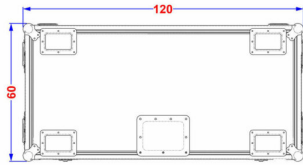

### **BTI-BLIZZARD PROFILE**

7890,00 € TTC  
Réf: B05571

---

### **BTI-BLIZZARD BSW2**

5790,00 € TTC  
Réf: B05568

---

Galerie photos

**MOVING HEAD CASE 10**  
DIM: 120 x 60 x 80 cm

ORDER CODE: B03313

Transports:  
2x BTI-BLIZZARD BSW2  
or  
2x BTI-BLIZZARD PROFILE

**MOVING HEAD CASE 10**  
DIM: 120 x 60 x 80 cm