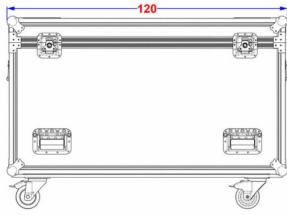

### **BTI-BLIZZARD PROFILE**

7890,00 € TTC  
Réf: B05571

---

### **BTI-BLIZZARD BSW2**

5790,00 € TTC  
Réf: B05568

---

Galerie photos

**MOVING HEAD CASE 10**  
DIM: 120 x 60 x 80 cm

ORDER CODE: B03313

Transports:  
2x BTI-BLIZZARD BSW2  
or  
2x BTI-BLIZZARD PROFILE

**MOVING HEAD CASE 10**  
DIM: 120 x 60 x 80 cm