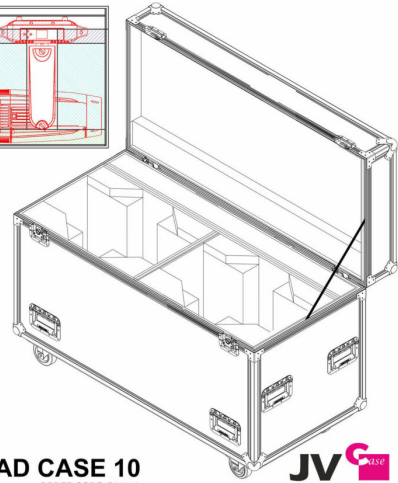

## **MOVING HEAD CASE 10**

Référence: B03313

790,00 € TTC

Flight case empilable pour le transport de 2x BTI-BLIZZARD BSW2 ou 2x BTI-BLIZZARD PROFILE

- Flight case empilable pour le transport des :
  - BTI-BLIZZARD BSW2
  - BTI-BLIZZARD PROFILE
- Compartiment séparé pour les câbles et les crochets / supports oméga.
- Des matériaux "PENN Elcom" de haute qualité ont été utilisés pour garantir un produit solide et fiable :
  - Contreplaqué robuste de 9 mm avec finition HEXA noire résistante
  - Coins renforcés
  - 2 poignées rabattables encastrées sur tous les côtés
  - 4 roulettes pivotantes de 100 mm en caoutchouc souple, dont 2 avec frein
  - Équipé de solides serrures papillons
- Intérieur en mousse de protection spécialement adaptée pour une protection optimale contre les chocs.
- Dimensions standard du camion : 120 x 60 x 65 cm (hauteur, roulettes comprises = 80 cm).
- Poids : 53 kg

### **BTI-BLIZZARD BSW2**

5790,00 € TTC  
Réf: B05568

---

Galerie photos

**MOVING HEAD CASE 10**  
DIM: 120 x 60 x 80 cm

ORDER CODE: B03313

Transports:  
2x BTI-BLIZZARD BSW2  
or  
2x BTI-BLIZZARD PROFILE

**MOVING HEAD CASE 10**  
DIM: 120 x 60 x 80 cm