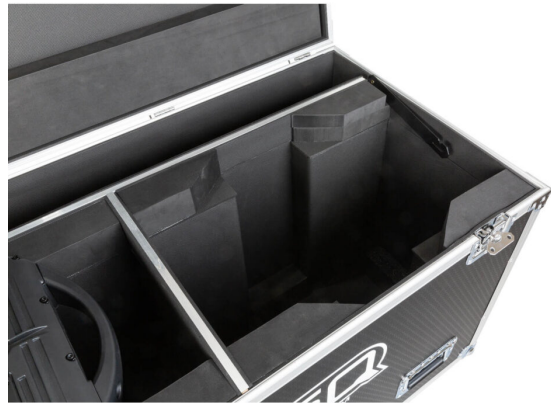

## **MOVING HEAD CASE 10**

Référence: B03313

790,00 € TTC

Flight case empilable pour le transport de 2x BTI-BLIZZARD BSW2 ou 2x BTI-BLIZZARD PROFILE

- Flight case empilable pour le transport des :
  - BTI-BLIZZARD BSW2
  - BTI-BLIZZARD PROFILE
- Compartiment séparé pour les câbles et les crochets / supports oméga.
- Des matériaux "PENN Elcom" de haute qualité ont été utilisés pour garantir un produit solide et fiable :
  - Contreplaqué robuste de 9 mm avec finition HEXA noire résistante
  - Coins renforcés
  - 2 poignées rabattables encastrées sur tous les côtés
  - 4 roulettes pivotantes de 100 mm en caoutchouc souple, dont 2 avec frein
  - Équipé de solides serrures papillons
- Intérieur en mousse de protection spécialement adaptée pour une protection optimale contre les chocs.
- Dimensions standard du camion : 120 x 60 x 65 cm (hauteur, roulettes comprises = 80 cm).
- Poids : 53 kg

### **BTI-BLIZZARD BSW2**

5790,00 € TTC  
Réf: B05568

---

Galerie photos

**MOVING HEAD CASE 10**  
DIM: 120 x 60 x 80 cm

ORDER CODE: B03313

Transports:  
2x BTI-BLIZZARD BSW2  
or  
2x BTI-BLIZZARD PROFILE

**MOVING HEAD CASE 10**  
DIM: 120 x 60 x 80 cm