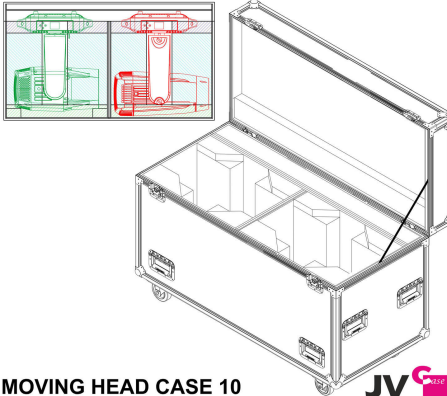

MOVING HEAD CASE 10

790,00 € TTC

Flight case empilable pour le transport de 2x BTI-BLIZZARD BSW2 ou 2x BTI-BLIZZARD PROFILE

UGS : B03313

Catégories : [Flightcases lumière](#)

EAN13 : 5420025633130

brand JVcase

- Flight case empilable pour le transport des :
 - BTI-BLIZZARD BSW2
 - BTI-BLIZZARD PROFILE
- Compartiment séparé pour les câbles et les crochets / supports oméga.
- Des matériaux "PENN Elcom" de haute qualité ont été utilisés pour garantir un produit solide et fiable :
 - Contreplaqué robuste de 9 mm avec finition HEXA noire résistante
 - Coins renforcés
 - 2 poignées rabattables encastrées sur tous les côtés
 - 4 roulettes pivotantes de 100 mm en caoutchouc souple, dont 2 avec frein
 - Équipé de solides serrures papillons
- Intérieur en mousse de protection spécialement adaptée pour une protection optimale contre les chocs.
- Dimensions standard du camion : 120 x 60 x 65 cm (hauteur, roulettes comprises = 80 cm).
- Poids : 53 kg

INFORMATIONS COMPLÉMENTAIRES

Marque

JVcase

GALERIE D'IMAGES

MOVING HEAD CASE 10
DIM: 120 x 60 x 80 cm
ORDER CODE: B03313

Transports:
2x BTI-BLIZZARD BSW2
or
2x BTI-BLIZZARD PROFILE

MOVING HEAD CASE 10
DIM: 120 x 60 x 80 cm
ORDER CODE: B03313