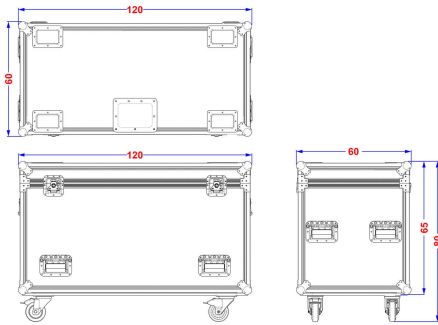

MOVING HEAD CASE 10

790,00 € TTC

Flight case empilable pour le transport de 2x BTI-BLIZZARD BSW2 ou 2x BTI-BLIZZARD PROFILE

UGS : B03313

Catégories : [Flightcases lumière](#)

EAN13 : 5420025633130

brand JVcase

- Flight case empilable pour le transport des :
 - BTI-BLIZZARD BSW2
 - BTI-BLIZZARD PROFILE
- Compartiment séparé pour les câbles et les crochets / supports oméga.
- Des matériaux "PENN Elcom" de haute qualité ont été utilisés pour garantir un produit solide et fiable :
 - Contreplaqué robuste de 9 mm avec finition HEXA noire résistante
 - Coins renforcés
 - 2 poignées rabattables encastrées sur tous les côtés
 - 4 roulettes pivotantes de 100 mm en caoutchouc souple, dont 2 avec frein
 - Équipé de solides serrures papillons
- Intérieur en mousse de protection spécialement adaptée pour une protection optimale contre les chocs.
- Dimensions standard du camion : 120 x 60 x 65 cm (hauteur, roulettes comprises = 80 cm).
- Poids : 53 kg

INFORMATIONS COMPLÉMENTAIRES

Marque

JVcase

GALERIE D'IMAGES

MOVING HEAD CASE 10
DIM: 120 x 60 x 80 cm
ORDER CODE: B03313

Transports:
2x BTI-BLIZZARD BSW2
or
2x BTI-BLIZZARD PROFILE

MOVING HEAD CASE 10
DIM: 120 x 60 x 80 cm
ORDER CODE: B03313