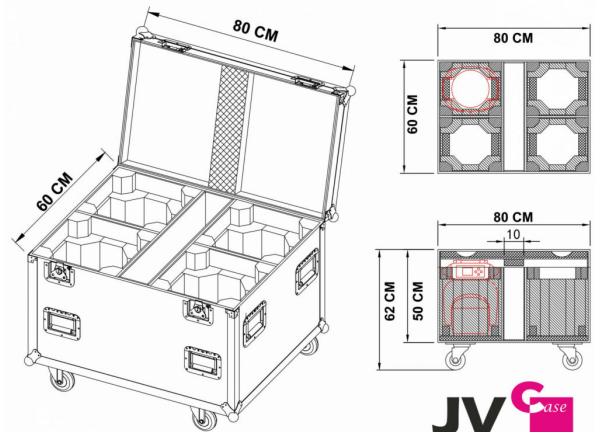

MOVING HEAD CASE 8

Référence: B03305

790,00 € TTC

Flight case empilable pour 4 x BTX-BLIZZARD WASH1

- Compartiments séparés pour les câbles et les coupleurs
- Des matériaux de haute qualité ont été utilisés pour garantir un produit solide et fiable :
 - Bois contreplaqué solide de 9 mm ;
 - Coins renforcés ;
 - 2 poignées rabattables encastrées sur tous les côtés ;
 - 4 roulettes de 100 mm en caoutchouc souple, dont 2 avec frein ;
 - Équipé de solides fermetures papillon.
- Intérieur avec mousse de protection spécialement adaptée pour une protection optimale contre les chocs
- Taille standard « camion »
- Dimensions (avec les coins boules) : 80 x 60 x 50 cm (hauteur avec roulettes = 62 cm)
- Poids : 37 kg

MOVING HEAD CASE 8
(FOR 4x BTX-BLIZZARD WASH1 (DIM: 80 x 60 x 50 (62) cm))

JV *case*
WWW.JVCASE.COM

 **hitmusic**
Fabrique sensorielle

www.hitmusic.eu