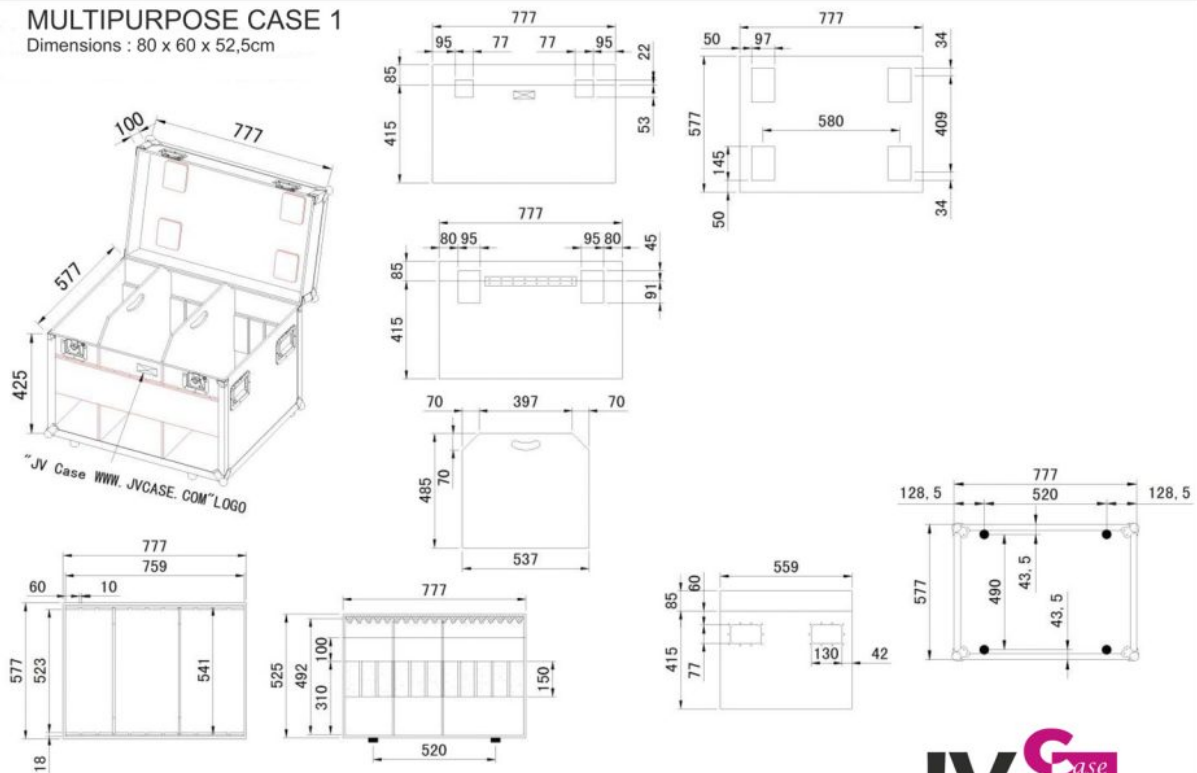

MULTIPURPOSE CASE 1

Caisse solide pour le transport de câbles et autres objets lourds

Référence: B03278

- Caisse solide en contreplaqué pour transporter des câbles et autres objets lourds.
- Avec les 2 panneaux vous pouvez diviser la caisse comme vous le souhaitez.
- Équipée de 4 poignées encastrés et 2 fermetures papillon.
- Peut être équipé en option avec WHEEL BOARD 80x60cm.
- Dimensions standard : 80 x 60 cm

Caractéristiques

Marque	JVcase
---------------	--------

Galerie photos

MULTIPURPOSE CASE 1
 Dimensions : 80 x 60 x 52,5cm

JOB:	CUSTOMER:
DATE:	PREPARED BY:
CONTENTS:	
