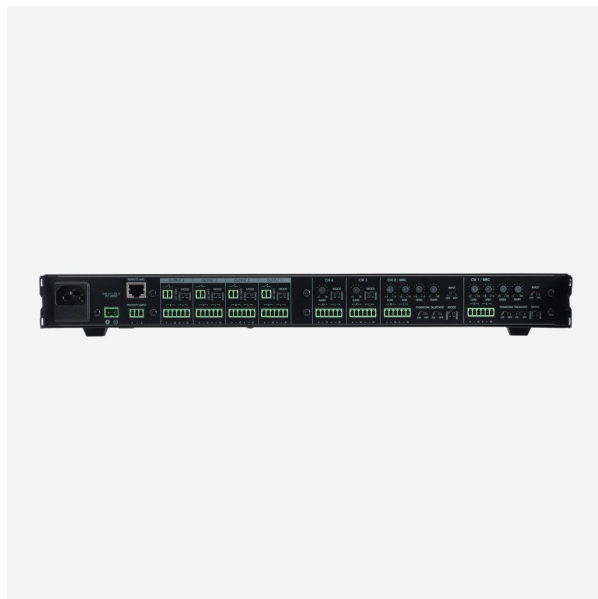

Galerie photos

---

hitmusic
Fabrique sensorielle

www.hitmusic.eu