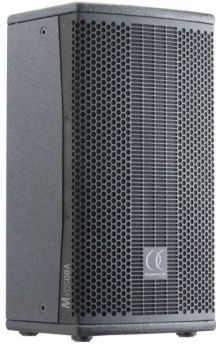

Galerie photos