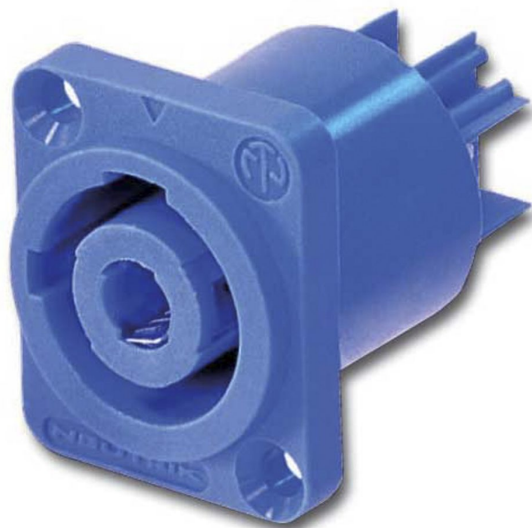

NAC-3MPA

Référence: H4867

5,60 € TTC

Embase entrée secteur 3 contacts 240 V 20A

Caractéristiques

Marque	Neutrik
Connecteur	powerCON

Galerie photos

 **hitmusic**
Fabrique sensorielle