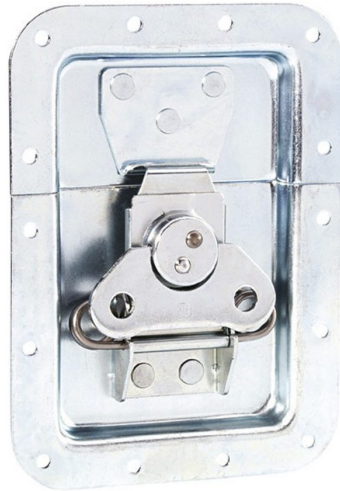

PAPILLONGM

Référence: H0268

19,70 € TTC

Fermeur papillon grand modèle

Caractéristiques

Marque	Audiophony
---------------	------------

Galerie photos

 **hitmusic**
Fabrique sensorielle