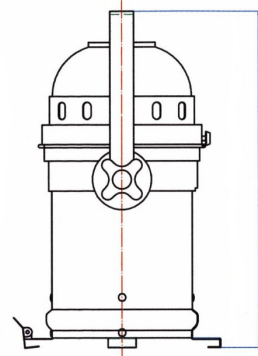

Galerie photos

---

hitmusic
Fabrique sensorielle

www.hitmusic.eu