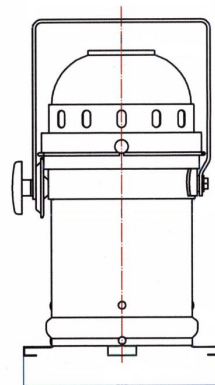

Galerie photos

---

hitmusic
Fabrique sensorielle

www.hitmusic.eu