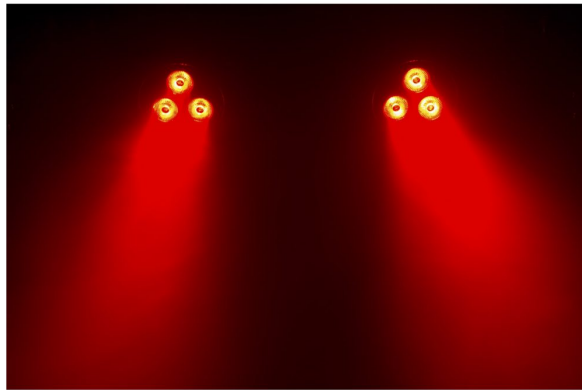

www.hitmusic.eu