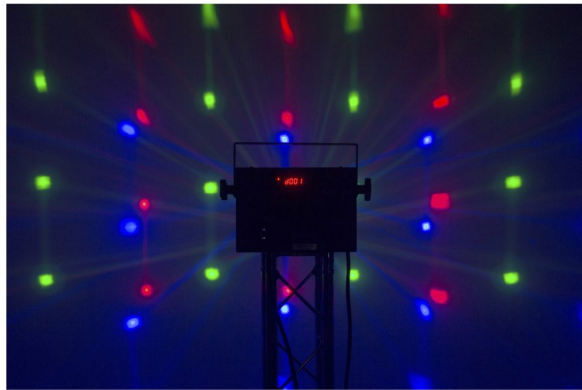

PARTY DERBY

Référence: B04186

109,00 € TTC

JB SYSTEMS Ce projecteur extrêmement compact est doté de 2 jeux de lumière différents pour créer de merveilleux spectacles de lumière

- Ce projecteur extrêmement compact est doté de 2 jeux de lumière différents pour créer de merveilleux spectacles de lumière :
 - Un effet Derby à LED projectant de puissants faisceaux rouge, vert, bleu et blanc.
 - Les 16 LED de couleur blanc froid créent toutes sortes d'effets stroboscopiques
- Les fabuleux shows préprogrammés avec différentes combinaisons d'effets peuvent être commandés de diverses façons :
 - **Contrôlé par DMX (Digital Multiplexing (multiplexage numérique))** : via 1 canal ou 5 canaux.
 - **Autonome** : par commande sonore (microphone interne) ou en mode automatique à vitesse régulière sélectionnée.
 - **Télécommande IR** : contrôle facile de tous les shows et de toutes les fonctions grâce à la télécommande infrarouge fournie !
- Plusieurs unités Party Derby peuvent être reliées en mode maître/esclave pour créer de merveilleux shows synchronisés.
- Afficheur LED à 3 chiffres pour une navigation simple dans les menus.
- Très faible consommation électrique : uniquement 21 W max. !
- L'entrée/sortie d'alimentation CEI permet de brancher plusieurs unités (câbles spéciaux disponibles en option)

Caractéristiques

Marque	JB Systems
Couleurs pilotables	RGBW
Indice de protection	IP20
Fonction	Télécommande sans fil
Protocole	DMX

Galerie photos

 **hitmusic**
Fabrique sensorielle

www.hitmusic.eu