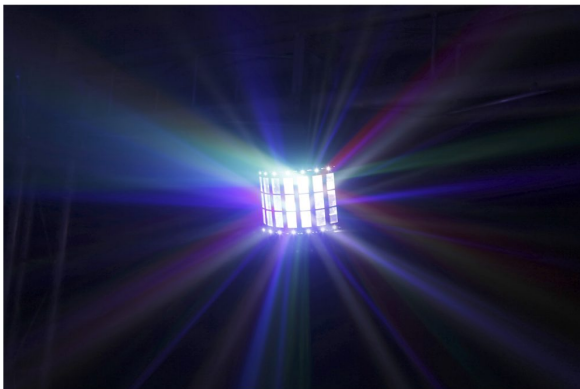

Galerie photos