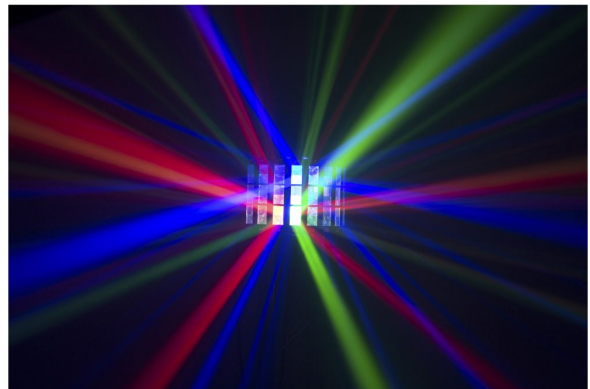

PARTY DERBY

Référence: B04186

109,00 € TTC

JB SYSTEMS Ce projecteur extrêmement compact est doté de 2 jeux de lumière différents pour créer de merveilleux spectacles de lumière

- Ce projecteur extrêmement compact est doté de 2 jeux de lumière différents pour créer de merveilleux spectacles de lumière :
 - Un effet Derby à LED projectant de puissants faisceaux rouge, vert, bleu et blanc.
 - Les 16 LED de couleur blanc froid créent toutes sortes d'effets stroboscopiques
- Les fabuleux shows préprogrammés avec différentes combinaisons d'effets peuvent être commandés de diverses façons :
 - **Contrôlé par DMX (Digital Multiplexing (multiplexage numérique))** : via 1 canal ou 5 canaux.
 - **Autonome** : par commande sonore (microphone interne) ou en mode automatique à vitesse régulière sélectionnée.
 - **Télécommande IR** : contrôle facile de tous les shows et de toutes les fonctions grâce à la télécommande infrarouge fournie !
- Plusieurs unités Party Derby peuvent être reliées en mode maître/esclave pour créer de merveilleux shows synchronisés.
- Afficheur LED à 3 chiffres pour une navigation simple dans les menus.
- Très faible consommation électrique : uniquement 21 W max. !
- L'entrée/sortie d'alimentation CEI permet de brancher plusieurs unités (câbles spéciaux disponibles en option)

Caractéristiques

Marque	JB Systems
Couleurs pilotables	RGBW
Indice de protection	IP20
Fonction	Télécommande sans fil
Protocole	DMX

Galerie photos

 **hitmusic**
Fabrique sensorielle

www.hitmusic.eu