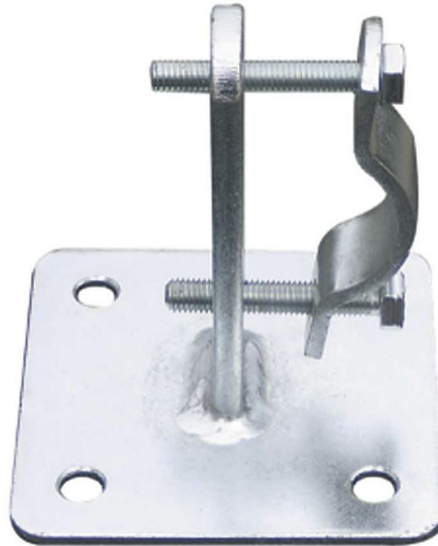

PAT-50

Référence: H7838

41,50 € TTC

Platine de fixation Pour tube de 50 mm

- Charge utile : 260 kg
- Dimension de la platine : 120 x 120 mm
- Entraxes des perçages : 80 mm
- Diamètre des perçages : 10 mm
- Déport de l'axe du tube par rapport à la platine : 75 mm

Caractéristiques

Marque	ConteStage
Structure	Accessoire
Famille	Tube 50 mm

Galerie photos

www.hitmusic.eu