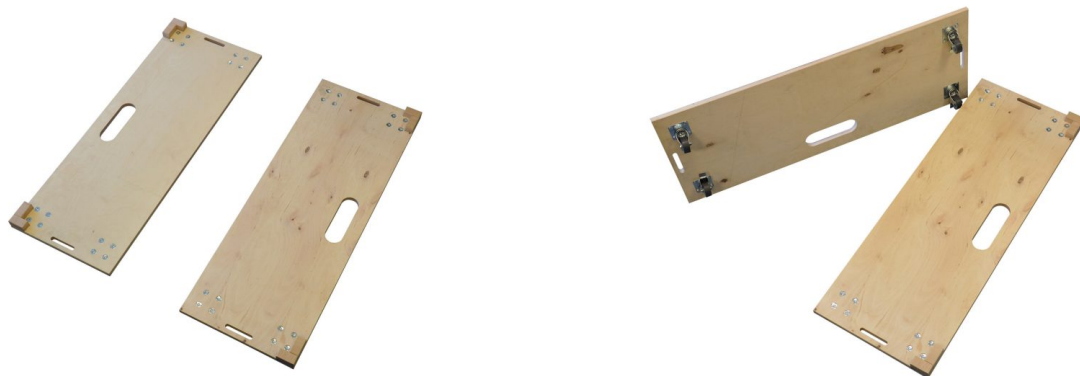

PLT-BOARD

Référence: H10423

329,00 € TTC

Plateaux de transport pour plateforme Livré sans les sangles

Caractéristiques

Marque	ConteStage
---------------	------------

Accessoires recommandés

PLTL-1x1

289,00 € TTC

Réf: H10395

Galerie photos

www.hitmusic.eu