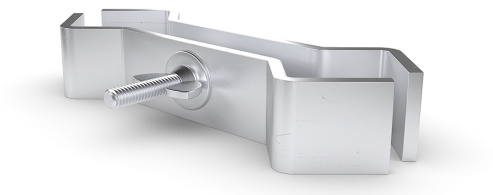

PLTPRO-FC2

13,00 € TTC

Pince de liaison pour deux pieds ronds série PLTPRO

UGS : H11341

Catégories : [Accessoires pour plateformes PRO](#)

EAN13 : 3662009024431

brand ConteStage

INFORMATIONS COMPLÉMENTAIRES

Marque

ConteStage

Type de pied

Accessoire pour pied de plateforme