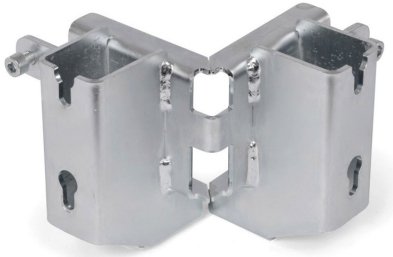

## PLTS-GC2

149,00 € TTC

Fixation de garde corps à barreaux pour angle

---

UGS : H10455

Catégories : [Accessoires pour plateformes STAGE](#)

EAN13 : 3662009015231

brand ConteStage