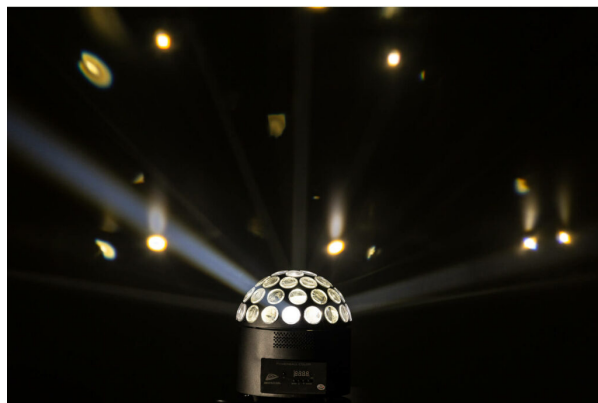

---

hitmusic
Fabrique sensorielle

www.hitmusic.eu