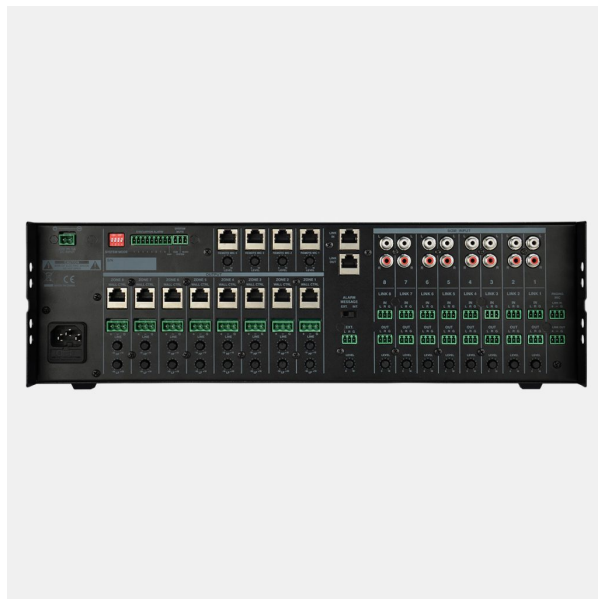

Galerie photos

www.hitmusic.eu