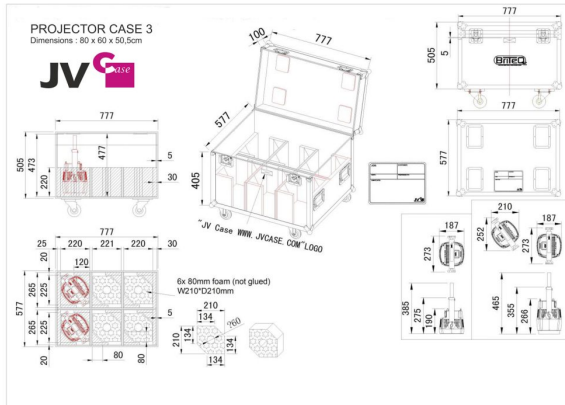

Galerie photos