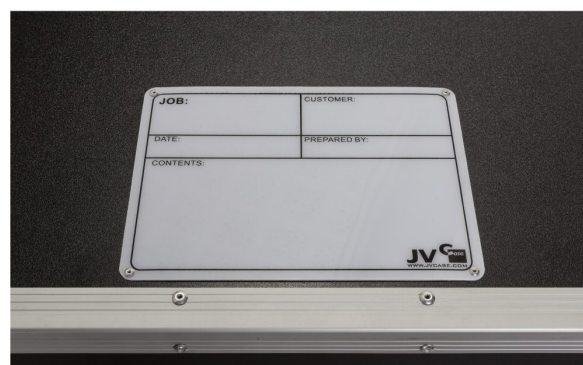

PROJECTOR CASE 3

Référence: B03280

590,00 € TTC

JV Case pour le transport de 6x projecteurs (série BT-Coloray, Stage Beamer, Pro Beamer, BT-Smartzoom,...)

- Caisse solide en contreplaqué avec dimensions standard de 60x80cm.
- Mousse protectrice résistante à l'intérieur.
- Équipée de poignées encastrés et fermetures papillon.
- Peut contenir 6 projecteurs (série BT-Coloray, Stage Beamer, Pro Beamer, BT-Smartzoom,...).
- Dimensions: voir téléchargements.

529,00 € TTC
Réf: B05580

**BT-COLORAY
18FCR (XLR 5pin)**

459,00 € TTC
Réf: B05565

Galerie photos

www.hitmusic.eu