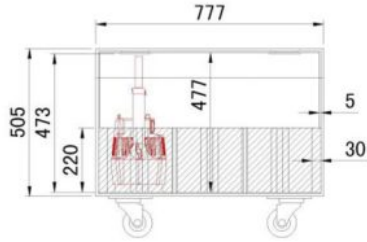

## PROJECTOR CASE 3

JV Case pour le transport de 6x projecteurs (série BT-Coloray, Stage Beamer, Pro Beamer, BT-Smartzoom,...)

Référence: B03280

**590,00 € TTC**

- Caisse solide en contreplaqué avec dimensions standard de 60x80cm.
- Mousse protectrice résistante à l'intérieur.
- Équipée de poignées encastrés et fermetures papillon.
- Peut contenir 6 projecteurs (série BT-Coloray, Stage Beamer, Pro Beamer, BT-Smartzoom,...).
- Dimensions: voir téléchargements.

**Galerie photos**

**PROJECTOR CASE 3**  
 Dimensions : 80 x 60 x 50,5cm

6x 80mm foam (not glued)  
 W210\*D210mm