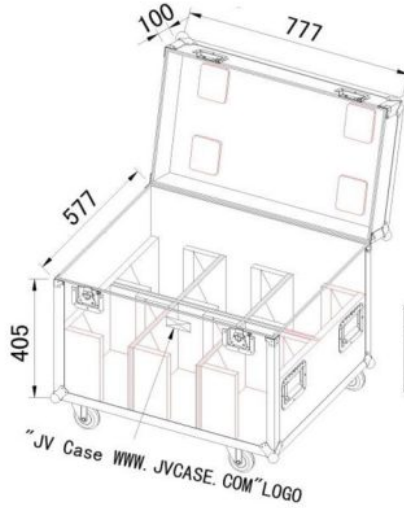

## PROJECTOR CASE 3

JV Case pour le transport de 6x projecteurs (série BT-Coloray, Stage Beamer, Pro Beamer, BT-Smartzoom,...)

Référence: B03280

**590,00 € TTC**

- Caisse solide en contreplaqué avec dimensions standard de 60x80cm.
- Mousse protectrice résistante à l'intérieur.
- Équipée de poignées encastrés et fermetures papillon.
- Peut contenir 6 projecteurs (série BT-Coloray, Stage Beamer, Pro Beamer, BT-Smartzoom,...).
- Dimensions: voir téléchargements.

**Galerie photos**

**PROJECTOR CASE 3**  
 Dimensions : 80 x 60 x 50,5cm

6x 80mm foam (not glued)  
 W210\*D210mm