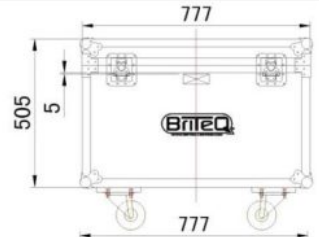

## PROJECTOR CASE 3

JV Case pour le transport de 6x projecteurs (série BT-Coloray, Stage Beamer, Pro Beamer, BT-Smartzoom,...)

Référence: B03280

**590,00 € TTC**

- Caisse solide en contreplaqué avec dimensions standard de 60x80cm.
- Mousse protectrice résistante à l'intérieur.
- Équipée de poignées encastrés et fermetures papillon.
- Peut contenir 6 projecteurs (série BT-Coloray, Stage Beamer, Pro Beamer, BT-Smartzoom,...).
- Dimensions: voir téléchargements.

**Galerie photos**

**PROJECTOR CASE 3**  
 Dimensions : 80 x 60 x 50,5cm

6x 80mm foam (not glued)  
 W210\*D210mm