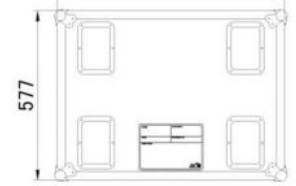

## PROJECTOR CASE 3

JV Case pour le transport de 6x projecteurs (série BT-Coloray, Stage Beamer, Pro Beamer, BT-Smartzoom,...)

Référence: B03280

**590,00 € TTC**

- Caisse solide en contreplaqué avec dimensions standard de 60x80cm.
- Mousse protectrice résistante à l'intérieur.
- Équipée de poignées encastrés et fermetures papillon.
- Peut contenir 6 projecteurs (série BT-Coloray, Stage Beamer, Pro Beamer, BT-Smartzoom,...).
- Dimensions: voir téléchargements.

**Galerie photos**

**PROJECTOR CASE 3**  
 Dimensions : 80 x 60 x 50,5cm

6x 80mm foam (not glued)  
 W210\*D210mm