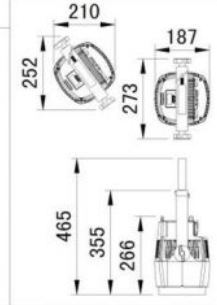

**Galerie photos**

**PROJECTOR CASE 3**  
 Dimensions : 80 x 60 x 50,5cm

6x 80mm foam (not glued)  
 W210\*D210mm