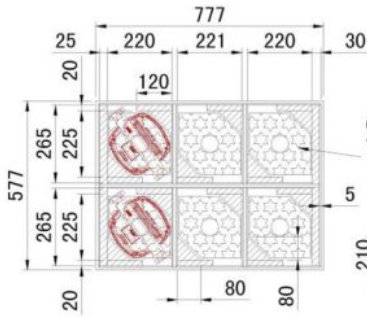

## PROJECTOR CASE 3

JV Case pour le transport de 6x projecteurs (série BT-Coloray, Stage Beamer, Pro Beamer, BT-Smartzoom,...)

Référence: B03280

**590,00 € TTC**

- Caisse solide en contreplaqué avec dimensions standard de 60x80cm.
- Mousse protectrice résistante à l'intérieur.
- Équipée de poignées encastrés et fermetures papillon.
- Peut contenir 6 projecteurs (série BT-Coloray, Stage Beamer, Pro Beamer, BT-Smartzoom,...).
- Dimensions: voir téléchargements.

**Galerie photos**

**PROJECTOR CASE 3**  
 Dimensions : 80 x 60 x 50,5cm

6x 80mm foam (not glued)  
 W210\*D210mm