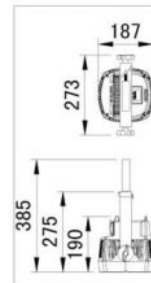

**Galerie photos**

**PROJECTOR CASE 3**  
 Dimensions : 80 x 60 x 50,5cm

6x 80mm foam (not glued)  
 W210\*D210mm