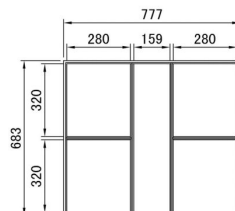

Caractéristiques

Marque	JVcase
---------------	--------

Galerie photos

Projector Case

External Dims.:
777(including ball corners: 800)*683*588mm
Internal Dims.: 310*270*425+125mm

www.hitmusic.eu