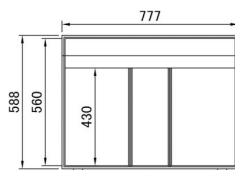

Caractéristiques

Marque	JVcase
---------------	--------

Galerie photos

Projector Case

External Dims.:
777(including ball corners: 800)*683*588mm
Internal Dims.: 310*270*425+125mm

www.hitmusic.eu