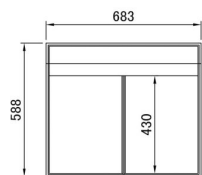

Caractéristiques

Marque	JVcase
---------------	--------

Galerie photos

Projector Case

External Dims.:
777(including ball corners: 800)*683*588mm
Internal Dims.: 310*270*425+125mm

www.hitmusic.eu