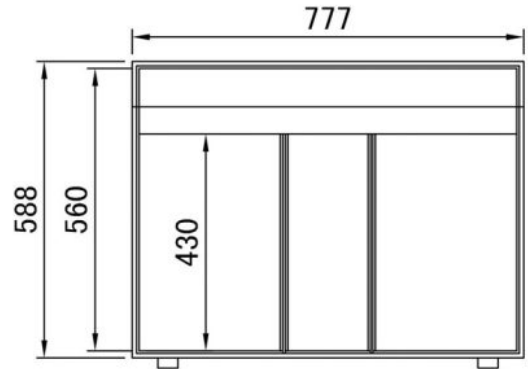

Caractéristiques

Marque	JVcase
---------------	--------

Galerie photos

Projector Case

External Dims.:
777(including ball corners: 800)*683*588mm
Internal Dims.: 310*270*425+125mm