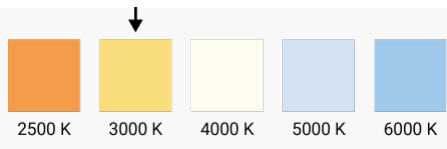

PURETAPE14420-WARM

Référence: H10536

239,00 € TTC

Ruban à Leds blanc chaud 3000 K Rouleau de 5 mètres - IP20 - 144 LEDs/mètre

Température de couleur :

Caractéristiques

| | |
|-------------------------------------|--------------------------|
| Marque | Contest Dynamic Lighting |
| Tension d'entrée | 24 V |
| Puissance en mode marche | 48 W/m |
| Efficacité totale (lm/W) | 81 |
| Indice de protection | IP20 |
| Type de LED | SMD 5050 |
| Flux lumineux (lm/m) | 4224 |
| Efficacité énergétique | G |
| Température de couleur | 3000 K |
| IRC | 84 |
| IRC - R9 | 32 |
| Coordonnées chromatiques (x) | 0.4248 |
| Coordonnées chromatiques (y) | 0.3899 |
| Technologie d'éclairage | LED |
| SLD ou SLND | Non directionnelle |
| Angle de faisceau (°) | 120° |
| Secteur ou non secteur | Non secteur |
| Source lumineuse connectée | Non |
| Réglable en couleur | Non |
| Hauteur | 2,2 mm |
| Largeur (mm) | 20 |
| Longueur sécable | 84 mm |
| Longueur | 5 m |