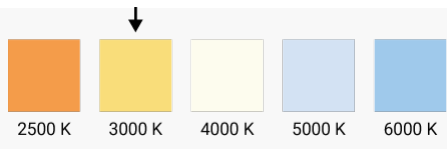

## **PURETAPE6020-WARM**

Référence: H10535

**75,00 € TTC**

Ruban à Leds blanc chaud 3000 K Rouleau de 5 mètres - IP20 - 60 LEDs/mètre  
**Température de couleur :**

## Caractéristiques

<b>Marque</b>	Contest Dynamic Lighting
<b>Tension d'entrée</b>	24 V
<b>Nombre de LEDs/m</b>	60 LEDs
<b>Puissance en mode marche</b>	15 W/m
<b>Efficacité totale (lm/W)</b>	90
<b>Indice de protection</b>	IP20
<b>Type de LED</b>	SMD 5050
<b>Flux lumineux (lm/m)</b>	1463
<b>Efficacité énergétique</b>	F
<b>Température de couleur</b>	3000 K
<b>IRC</b>	83
<b>IRC (Minimum)</b>	80
<b>IRC (Maximum)</b>	85
<b>IRC - R9</b>	30
<b>Coordonnées chromatiques (x)</b>	0.4272
<b>Coordonnées chromatiques (y)</b>	0.3948
<b>Technologie d'éclairage</b>	LED
<b>SLD ou SLND</b>	Non directionnelle
<b>Angle de faisceau (°)</b>	120°
<b>Secteur ou non secteur</b>	Non secteur
<b>Source lumineuse connectée</b>	Non
<b>Réglable en couleur</b>	Non
<b>Hauteur</b>	2,2 mm
<b>Largeur (mm)</b>	10
<b>Longueur sécable</b>	100 mm