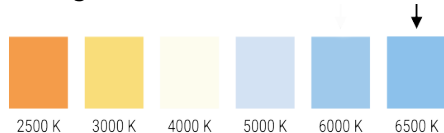

## PURETAPECOB528-COLD

Ruban à Leds COB blanc froid 6500 K Rouleau de 5 mètres - IP20 - 528 LEDs/mètre Le ruban COB permet avec ces 528 LEDs au mètre de diffuser une lumière continue sans effet de pointillé. Pour une ligne de lumière très intense et continue. **Température de couleur :**

## Caractéristiques

<b>Marque</b>	Contest Dynamic Lighting
<b>Tension d'entrée</b>	24 V
<b>Puissance en mode marche</b>	15 W/m
<b>Efficacité totale (lm/W)</b>	100
<b>Indice de protection</b>	IP20
<b>Type de LED</b>	COB
<b>Flux lumineux (lm/m)</b>	1619
<b>Efficacité énergétique</b>	F
<b>Température de couleur</b>	6500 K
<b>IRC</b>	84
<b>IRC (Minimum)</b>	80
<b>IRC (Maximum)</b>	85
<b>IRC - R9</b>	9
<b>Coordonnées chromatiques (x)</b>	0.3094
<b>Coordonnées chromatiques (y)</b>	0.3347
<b>Technologie d'éclairage</b>	LED
<b>SLD ou SLND</b>	Non directionnelle
<b>Angle de faisceau (°)</b>	120°
<b>Secteur ou non secteur</b>	Non secteur
<b>Source lumineuse connectée</b>	Non
<b>Réglable en couleur</b>	Non
<b>Hauteur</b>	2,2 mm
<b>Largeur (mm)</b>	10
<b>Longueur sécable</b>	45 mm
<b>Longueur</b>	5 m