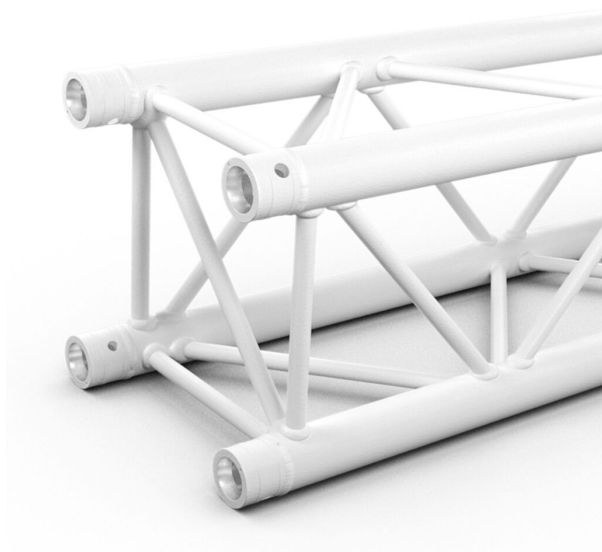

QUA29-025 W

Référence: H11528

182,00 € TTC

Poutre carrée aluminium 290 mm **Longueur 25 cm** - Finition blanc **Livré avec 1x kit de jonction**

- Tubes de 50 mm
- Filets de 16 mm
- Section carrée de 240 mm d'entraxe entre chaque tube (290 mm extérieur)
- Assemblage par manchon à goupille conique et clavette
- Section : 290 mm
- Longueur : 25 cm

Fabrication répondant aux normes ISO DIN 4113 et TÜV.

Structure en alliage d'aluminium (EN AW 6082 T6) de 50 mm de diamètre et 2 mm d'épaisseur.

Section carrée pour supporter de plus grandes charges, assemblage par manchons coniques.

Caractéristiques

Marque	ConteStage
Longueur	25 cm
Couleur de finition	Blanc
Famille	Carrée 290
Structure	Poutre

Galerie photos

 **hitmusic**
Fabrique sensorielle

www.hitmusic.eu