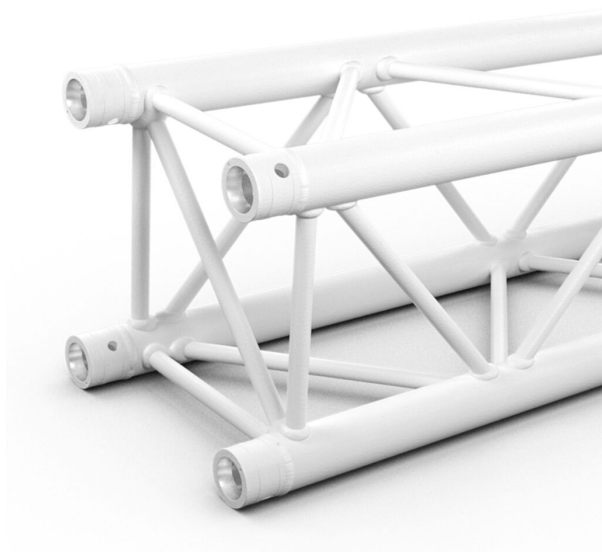

Galerie photos

www.hitmusic.eu