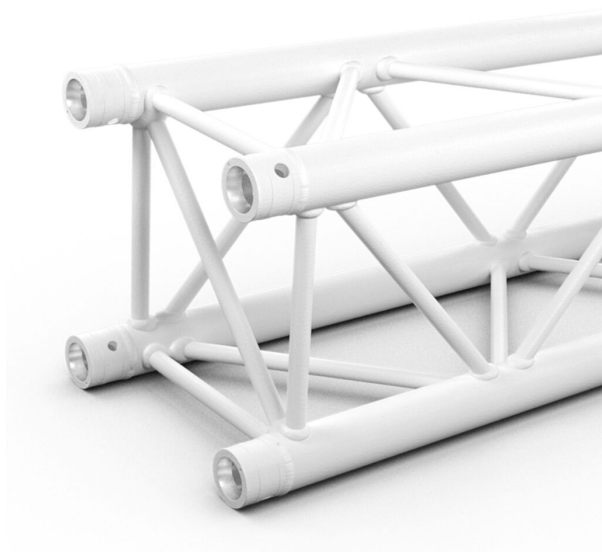

QUA29-071 W

Référence: H11511

219,00 € TTC

Poutre carrée aluminium 290 mm **Longueur 71 cm** - Finition blanc **Livré avec 1x kit de jonction**

- Tubes de 50 mm
- Filets de 16 mm
- Section carrée de 240 mm d'entraxe entre chaque tube (290 mm extérieur)
- Assemblage par manchon à goupille conique et clavette
- Section : 290 mm
- Longueur : 71 cm

Fabrication répondant aux normes ISO DIN 4113 et TÜV.

Structure en alliage d'aluminium (EN AW 6082 T6) de 50 mm de diamètre et 2 mm d'épaisseur.

Section carrée pour supporter de plus grandes charges, assemblage par manchons coniques.

Caractéristiques

Marque	ConteStage
Longueur	71 cm
Couleur de finition	Blanc
Famille	Carrée 290
Structure	Poutre

Galerie photos

 **hitmusic**
Fabrique sensorielle

www.hitmusic.eu