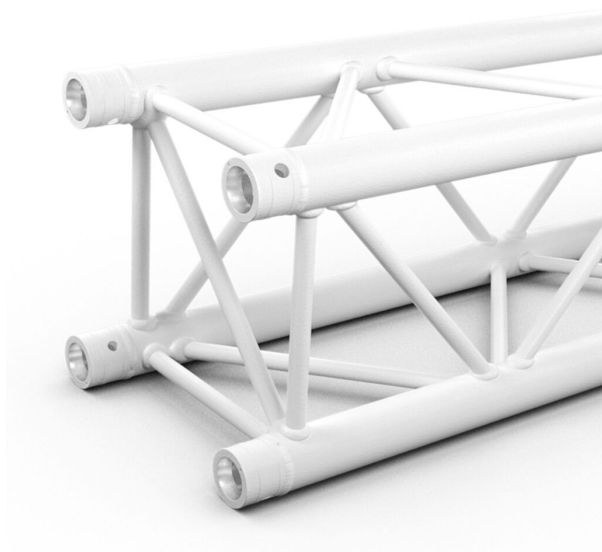

QUA29-100 W

Référence: H11512

239,00 € TTC

Poutre carrée aluminium 290 mm **Longueur 100 cm** - Finition blanc **Livré avec 1x kit de jonction**

- Tubes de 50 mm
- Filets de 16 mm
- Section carrée de 240 mm d'entraxe entre chaque tube (290 mm extérieur)
- Assemblage par manchon à goupille conique et clavette
- Section : 290 mm
- Longueur : 100 cm
- Poids : 5,7 kg

Fabrication répondant aux normes ISO DIN 4113 et TÜV.

Structure en alliage d'aluminium (EN AW 6082 T6) de 50 mm de diamètre et 2 mm d'épaisseur.

Section carrée pour supporter de plus grandes charges, assemblage par manchons coniques.

Caractéristiques

Marque	ConteStage
Longueur	100 cm
Couleur de finition	Blanc
Famille	Carrée 290
Structure	Poutre

Galerie photos

 **hitmusic**
Fabrique sensorielle

www.hitmusic.eu