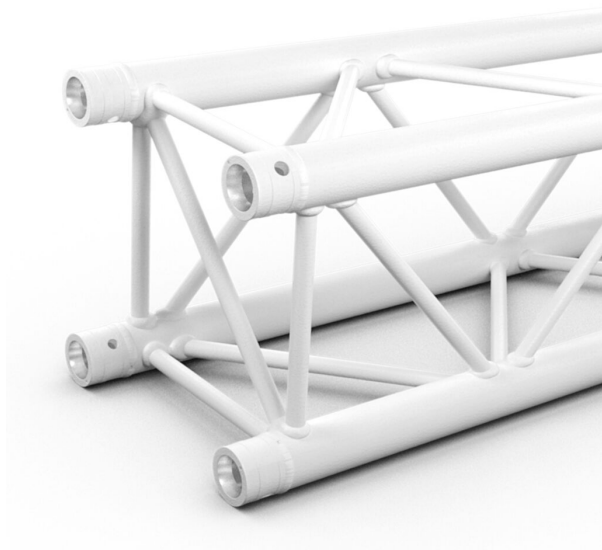

Galerie photos

www.hitmusic.eu