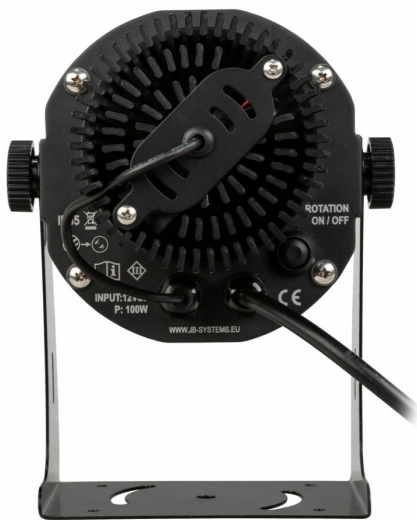

ROTOGOBO OUTDOOR

Référence: B05179

379,00 € TTC

Puissant projecteur de logo extérieur IP65 équipé d'une LED blanc froid de 100 W

- Un puissant projecteur de logo équipé d'une LED de type blanc froid de 100 W
- Protection IP65 : parfait pour une utilisation en intérieur et en extérieur !
- L'objectif professionnel à 4 couches assure des projections extrêmement nettes
- Mise au point précise et réglable
- Faisceau de projection standard de 20°
- Distance de projection utilisable : de 1 m à 20 m
- Utilise des gobos standards en métal ou en verre (Ø= 37,5 mm + image Ø= 24,5 mm)
- Un gobo en verre « HOT SALE » est inclus
- Interrupteur étanche pour activer ou désactiver la rotation des gobos
- Conception du projecteur en basse tension 12Vdc pour une sécurité maximale
- Alimentation externe 150 W étanche IP65 (Mean Well)
- Boulon d'ancrage pour fixer le projecteur sur des surfaces en brique et en béton inclus

Caractéristiques

Marque	JB Systems
Type de lampe	LED
Puissance	100 W
Indice de protection	IP65
Couleurs pilotables	Blanc froid
Fonction	1 gobo rotatif, Alimentation externe, Focus manuel
Lux	1650 lux (20°) à 5 m

Accessoires recommandés

ROTOGOBO ZOOM

329,00 € TTC

Réf: B05166

Galerie photos

 **hitmusic**
Fabrique sensorielle

www.hitmusic.eu