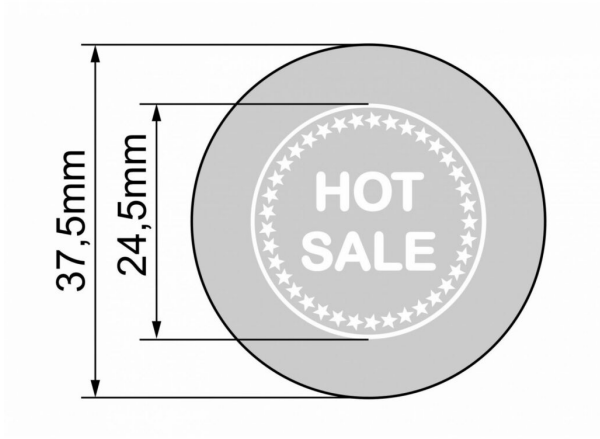

ROTOGOBO OUTDOOR

Référence: B05179

379,00 € TTC

Puissant projecteur de logo extérieur IP65 équipé d'une LED blanc froid de 100 W

- Un puissant projecteur de logo équipé d'une LED de type blanc froid de 100 W
- Protection IP65 : parfait pour une utilisation en intérieur et en extérieur !
- L'objectif professionnel à 4 couches assure des projections extrêmement nettes
- Mise au point précise et réglable
- Faisceau de projection standard de 20°
- Distance de projection utilisable : de 1 m à 20 m
- Utilise des gobos standards en métal ou en verre (Ø= 37,5 mm + image Ø= 24,5 mm)
- Un gobo en verre « HOT SALE » est inclus
- Interrupteur étanche pour activer ou désactiver la rotation des gobos
- Conception du projecteur en basse tension 12Vdc pour une sécurité maximale
- Alimentation externe 150 W étanche IP65 (Mean Well)
- Boulon d'ancrage pour fixer le projecteur sur des surfaces en brique et en béton inclus

Caractéristiques

Marque	JB Systems
Type de lampe	LED
Puissance	100 W
Indice de protection	IP65
Couleurs pilotables	Blanc froid
Fonction	1 gobo rotatif, Alimentation externe, Focus manuel
Lux	1650 lux (20°) à 5 m

Accessoires recommandés

ROTOGOBO ZOOM

329,00 € TTC

Réf: B05166

Galerie photos

 **hitmusic**
Fabrique sensorielle

www.hitmusic.eu