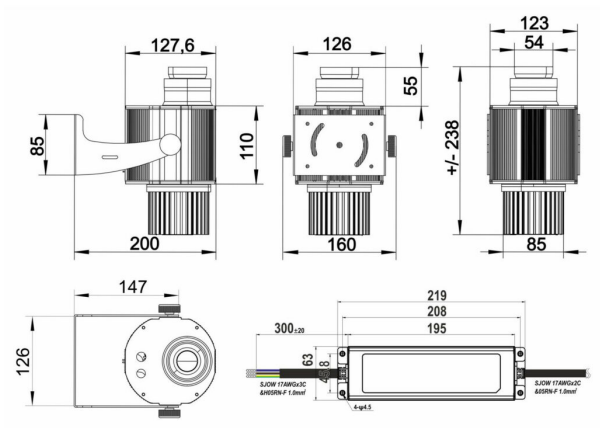

ROTOGOBO OUTDOOR

Référence: B05179

379,00 € TTC

Puissant projecteur de logo extérieur IP65 équipé d'une LED blanc froid de 100 W

- Un puissant projecteur de logo équipé d'une LED de type blanc froid de 100 W
- Protection IP65 : parfait pour une utilisation en intérieur et en extérieur !
- L'objectif professionnel à 4 couches assure des projections extrêmement nettes
- Mise au point précise et réglable
- Faisceau de projection standard de 20°
- Distance de projection utilisable : de 1 m à 20 m
- Utilise des gobos standards en métal ou en verre (Ø= 37,5 mm + image Ø= 24,5 mm)
- Un gobo en verre « HOT SALE » est inclus
- Interrupteur étanche pour activer ou désactiver la rotation des gobos
- Conception du projecteur en basse tension 12Vdc pour une sécurité maximale
- Alimentation externe 150 W étanche IP65 (Mean Well)
- Boulon d'ancrage pour fixer le projecteur sur des surfaces en brique et en béton inclus

Caractéristiques

Marque	JB Systems
Type de lampe	LED
Puissance	100 W
Indice de protection	IP65
Couleurs pilotables	Blanc froid
Fonction	1 gobo rotatif, Alimentation externe, Focus manuel
Lux	1650 lux (20°) à 5 m

Accessoires recommandés

ROTOGOBO ZOOM

329,00 € TTC

Réf: B05166

Galerie photos

 **hitmusic**
Fabrique sensorielle

www.hitmusic.eu