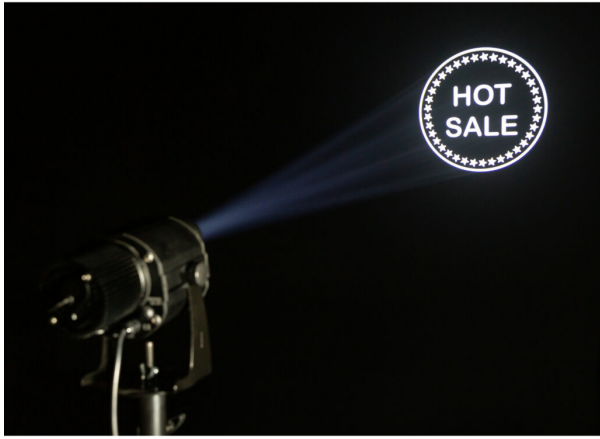

ROTOGOBO OUTDOOR

Référence: B05179

379,00 € TTC

Puissant projecteur de logo extérieur IP65 équipé d'une LED blanc froid de 100 W

- Un puissant projecteur de logo équipé d'une LED de type blanc froid de 100 W
- Protection IP65 : parfait pour une utilisation en intérieur et en extérieur !
- L'objectif professionnel à 4 couches assure des projections extrêmement nettes
- Mise au point précise et réglable
- Faisceau de projection standard de 20°
- Distance de projection utilisable : de 1 m à 20 m
- Utilise des gobos standards en métal ou en verre (Ø= 37,5 mm + image Ø= 24,5 mm)
- Un gobo en verre « HOT SALE » est inclus
- Interrupteur étanche pour activer ou désactiver la rotation des gobos
- Conception du projecteur en basse tension 12Vdc pour une sécurité maximale
- Alimentation externe 150 W étanche IP65 (Mean Well)
- Boulon d'ancrage pour fixer le projecteur sur des surfaces en brique et en béton inclus

Caractéristiques

Marque	JB Systems
Type de lampe	LED
Puissance	100 W
Indice de protection	IP65
Couleurs pilotables	Blanc froid
Fonction	1 gobo rotatif, Alimentation externe, Focus manuel
Lux	1650 lux (20°) à 5 m

Accessoires recommandés

ROTOGOBO ZOOM

329,00 € TTC

Réf: B05166

Galerie photos

 **hitmusic**
Fabrique sensorielle

www.hitmusic.eu